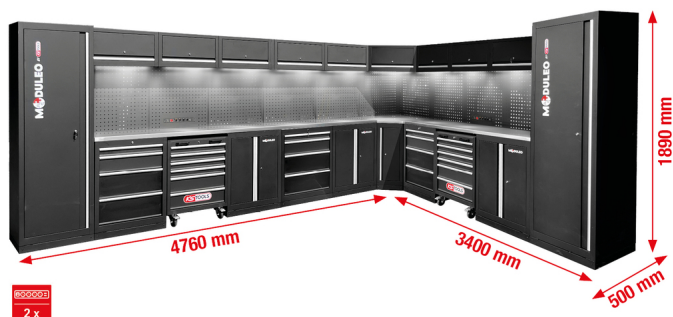

### Apraksts

- Izturīga konstrukcija no tērauda plāksnes ar biezumu 0,8 mm
- augstvērtīgs pulvera pārklājums
- Modulāra uzbūve
- Nav nepieciešams piestiprināt pie sienas - var samontēt kā brīvi stāvošu
- Kvalitatīva darba virsma no nerūsējošā tērauda ar MDF vidusslāni
- Ar 9 magnētiskām, ar kabeli savienotām LED lampiņām apakšdaļā optimālam darba zonas apgaismojumam
- Ar 2 x kvalitatīviem darbnīcas paklājiem
- 2 x iebūvētas ieslēdzamu kontaktligzdu kombinācijas aizmugures sieniņā ar 4x Schuko, 1x USB-A un 1x USB-C 2,1 A
- 2 x iekļauti darbnīcas ratiņi ar 6 atvilktnēm (4x 75 mm, 2x 150 mm)
- 3 x apakšējie skapīši ar 4 atvilktnēm (1x 75 mm, 1x 150 mm, 2x 230 mm)
- Atvilktnes iekšējie izmēri: 568 x 407 mm
- atvilktnu izvilkšana ar lodīšu gultņu sistēmu
- 2 x XXL skapis ar 5 ieliekamiem plauktiem (1x stacionārs + 4x variējami)
- 3 x apakšējie skapīši, katram 2 ieliekami plaukti (1x stacionārs + 1x variējams)
- 9 piekarami skapīši, katram 2 balsti ar gāzes amortizatoru
- Iekšējā stūra konstrukcija ar lielu uzglabāšanas telpu un ieliekamu plauktu
- Aizmugurējā siena ar 4 stūru caurumiem, kas paredzēti āķiem, cilpām un citiem stiprinājuma materiāliem (perforācijas matrica 10 x 10 mm. Štancējums 38 mm)
- Atvilktnu noslodze līdz 35 kg
- Piekaramo skapīšu noslodze: līdz 30 kg
- Ieliekamo plauktu noslodze līdz 25 kg
- Komplektā ar salikšanas instrukciju un montāžas instrumentu
- Regulējamas kājiņas precīzai līmeņošanai uz nelīdzenas grīdas
- Cokola līstes aizsedz regulējamās kājiņas un neļauj sakrāties netīrumiem
- Aizslēdzami komponenti lielākai drošībai

### Īpašības

|                      |  |
|----------------------|--|
| Garums, mm:          | 3400   |
| Iepakojuma saturs:   | 1  |
| Kontaktdakša:        | Aizsargāts kontaktspraudnis līdz IP21 (iesk.) (02) |
| Platums, mm:         | 4760   |
| Sprieguma spraudnis: | 230  |
| augstums, mm:        | 1890   |
| dzīļums mm:          | 500  |
| frekvence:           | 50   |
| svars, g:            | 818000   |