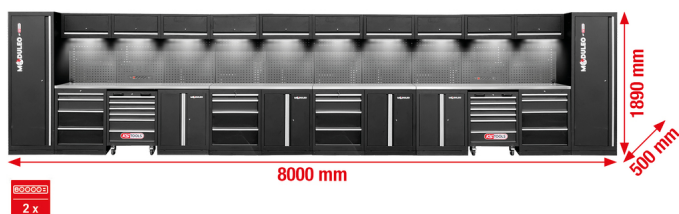

Darbnīcas skapju sistēma, taisna, 8000 x 500 mm, 2. variants

Preces Nr.: 866.6260

EAN: 4069465013754

Speciāla cena: €6 049,00 *

Apraksts

- Izturīga konstrukcija no tērauda plāksnes ar biežumu 0,8 mm
- augstvērtīgs pulvera pārklājums
- Modulāra uzbūve
- Nav nepieciešams piestiprināt pie sienas - var samontēt kā brīvi stāvošu
- Kvalitatīva darba virsma no nerūsējošā tērauda ar MDF vidusslāni
- Ar 10 magnētiskām, ar kabeli savienotām LED lampiņām apakšdaļā optimālam darba zonas apgaismojumam
- Ar 2 x kvalitatīviem darbnīcas paklājiem
- 2 x iebūvētas ieslēdzamu kontaktligzdu kombinācijas aizmugures sieniņā ar 4x Schuko, 1x USB-A un 1x USB-C 2,1 A
- 2 x iekļauti darbnīcas ratiņi ar 6 atvilktnēm (4x 75 mm, 2x 150 mm)
- 4 x apakšējie skapīši ar 4 atvilktnēm (1x 75 mm, 1x 150 mm, 2x 230 mm)
- Atvilktnes iekšējie izmēri: 568 x 407 mm
- atvilktnu izvilkšana ar lodīšu gultņu sistēmu
- 2 x XXL skapis ar 5 ieliekamiem plauktiem (1x stacionārs + 4x variējami)
- 4 x apakšējie skapīši, katram 2 ieliekami plaukti (1x stacionārs + 1x variējams)
- 10 piekarami skapīši, katram 2 balsti ar gāzes amortizatoru
- Aizmugurējā siena ar 4 stūru caurumiem, kas paredzēti āķiem, cilpām un citiem stiprinājuma materiāliem (perforācijas matrica 10 x 10 mm. Štancējums 38 mm)
- Atvilktnu noslodze līdz 35 kg
- Piekaramo skapīšu noslodze: līdz 30 kg
- Ieliekamo plauktu noslodze līdz 25 kg
- Komplektā ar salikšanas instrukciju un montāžas instrumentu
- Regulējamas kājiņas precīzai līmeņošanai uz nelīdzenas grīdas
- Cokola līstes aizsedz regulējamās kājiņas un neļauj sakrāties netīrumiem
- Aizslēdzami komponenti lielākai drošībai

Īpašības

Iepakojuma saturs:	1
Kontaktakša:	Aizsargāts kontaktspraudnis līdz IP21 (iesk.) (02)
Platums, mm:	8000
Sprieguma spraudnis:	230
augstums, mm:	1890
dziļums mm:	500
frekvence:	50
svars, g:	862000