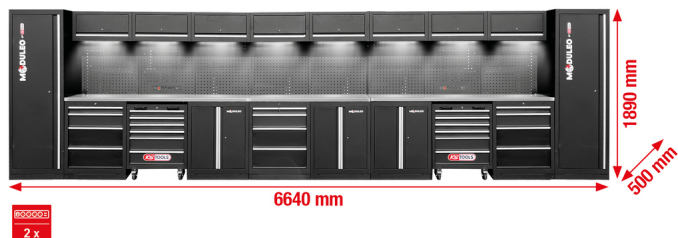

Darbnīcas skapju sistēma, taisna, 6640 x 500 mm, 1. variants

Preces Nr.: 866.6245

EAN: 4069465013723

Speciāla cena: €5 019,00 *

Apraksts

- Izturīga konstrukcija no tērauda plāksnes ar biezumu 0,8 mm
- augstvērtīgs pulvera pārklājums
- Modulāra uzbūve
- Nav nepieciešams piestiprināt pie sienas - var samontēt kā brīvi stāvošu
- Kvalitatīva darba virsma no nerūsējošā tērauda ar MDF vidusslāni
- Ar 8 magnētiskām, ar kabeli savienotām LED lampiņām apakšdaļā optimālam darba zonas apgaismojumam
- Ar 2 x kvalitatīviem darbnīcas paklājiem
- 2 x iebūvētas ieslēdzamu kontaktligzdu kombinācijas aizmugures sieniņā ar 4x Schuko, 1x USB-A un 1x USB-C 2,1 A
- 2 x iekļauti darbnīcas ratiņi ar 6 atvilktnēm (4x 75 mm, 2x 150 mm)
- 3 x apakšējie skapīši ar 4 atvilktnēm (1x 75 mm, 1x 150 mm, 2x 230 mm)
- Atvilktnes iekšējie izmēri: 568 x 407 mm
- atvilktnu izvilkšana ar lodīšu gultņu sistēmu
- 2 x XXL skapis ar 5 ieliekamiem plauktiem (1x stacionārs + 4x variējami)
- 3 x apakšējie skapīši, katram 2 ieliekami plaukti (1x stacionārs + 1x variējams)
- 8 piekarami skapīši, katram 2 balsti ar gāzes amortizatoru
- Aizmugurējā siena ar 4 stūru caurumiem, kas paredzēti āķiem, cilpām un citiem stiprinājuma materiāliem (perforācijas matrica 10 x 10 mm. Štancējums 38 mm)
- Atvilktnu noslodze līdz 35 kg
- Piekaramo skapīšu noslodze: līdz 30 kg
- Ieliekamo plauktu noslodze līdz 25 kg
- Komplektā ar salikšanas instrukciju un montāžas instrumentu
- Regulējamas kājiņas precīzai līmeņošanai uz nelīdzenas grīdas
- Cokola līstes aizsedz regulējamās kājiņas un neļauj sakrāties netīrumiem
- Aizslēdzami komponenti lielākai drošībai

Īpašības

Iepakojuma saturs:	1
Kontaktakša:	Aizsargāts kontaktspraudnis līdz IP21 (iesk.) (02)
Platums, mm:	6640
Sprieguma spraudnis:	230
augstums, mm:	1890
dziļums mm:	500
frekvence:	50
svars, g:	720000