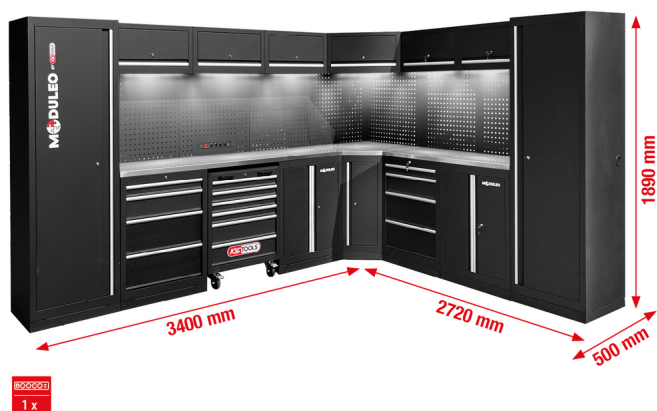

## Darbnīcas skapju sistēma, L forma, 3400 x 2720 mm, 2. variants

Preces Nr.: 866.6225

EAN: 4069465013686

Speciāla cena: €4 039,00 \*

### Apraksts

- Izturīga konstrukcija no tērauda plāksnes ar biezumu 0,8 mm
- augstvērtīgs pulvera pārklājums
- Modulāra uzbūve
- Nav nepieciešams piestiprināt pie sienas - var samontēt kā brīvi stāvošu
- Kvalitatīva darba virsma no nerūsējošā tērauda ar MDF vidusslāni
- Ar 6 magnētiskām, ar kabeli savienotām LED lampiņām apakšdaļā optimālam darba zonas apgaismojumam
- ar kvalitatīvu darbnīcas paklāju
- Iebūvēta ieslēdzamu kontaktligzdu kombinācija aizmugures sieniņā ar 4x Schuko, 1x USB-A un 1x USB-C 2,1 A
- Iekļauti darbnīcas ratiņi ar 6 atvilktnēm (4x 75 mm, 2x 150 mm)
- 2 apakšējie skapīši ar 4 atvilktnēm
- Atvilktnes iekšējie izmēri: 568 x 407 mm
- atvilktnu izvilkšana ar lodīšu gultņu sistēmu
- 2 x XXL skapis ar 5 ieliekamiem plauktiem (1x stacionārs + 4x variējami)
- 2 x apakšējie skapīši, katram 2 ieliekami plaukti (1x stacionārs + 1x variējams)
- 6 piekarami skapīši, katram 2 balsti ar gāzes amortizatoru
- Iekšējā stūra konstrukcija ar lielu uzglabāšanas telpu un ieliekamu plauktu
- Aizmugurējā siena ar 4 stūru caurumiem, kas paredzēti āķiem, cilpām un citiem stiprinājuma materiāliem (perforācijas matrica 10 x 10 mm. Štancējums 38 mm)
- Atvilktnu noslodze līdz 35 kg
- Piekaramo skapīšu noslodze: līdz 30 kg
- Ieliekamo plauktu noslodze līdz 25 kg
- Komplektā ar salikšanas instrukciju un montāžas instrumentu
- Regulējamas kājiņas precīzai līmeņošanai uz nelīdzenas grīdas
- Cokola līstes aizsedz regulējamās kājiņas un neļauj sakrāties netīrumiem
- Aizslēdzami komponenti lielākai drošībai