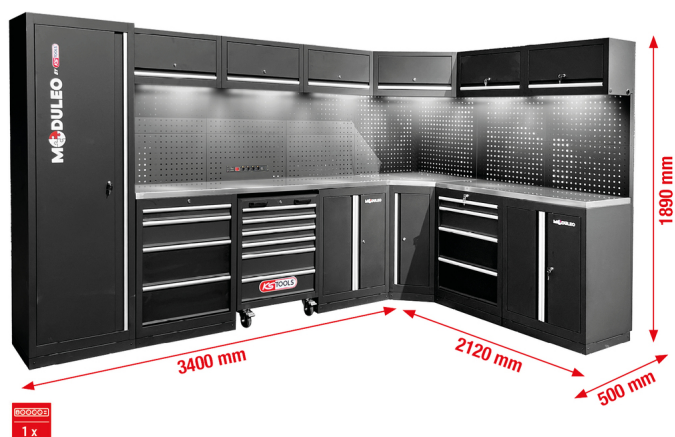

Darbnīcas skapju sistēma, L forma, 3400 x 2120 mm, 1. variants

Preces Nr.: 866.6210
EAN: 4069465013655
Speciāla cena: €3 669,00 *

Apraksts

- Izturīga konstrukcija no tērauda plāksnes ar biezumu 0,8 mm
- augstvērtīgs pulvera pārklājums
- Modulāra uzbūve
- Nav nepieciešams piestiprināt pie sienas - var samontēt kā brīvi stāvošu
- Kvalitatīva darba virsma no nerūsējošā tērauda ar MDF vidusslāni
- Ar 6 magnētiskām, ar kabeli savienotām LED lampiņām apakšdaļā optimālam darba zonas apgaismojumam
- ar kvalitatīvu darbnīcas paklāju
- Iebūvēta ieslēdzamu kontaktligzdu kombinācija aizmugures sieniņā ar 4x Schuko, 1x USB-A un 1x USB-C 2,1 A
- Iekļauti darbnīcas ratiņi ar 6 atvilktnēm (4x 75 mm, 2x 150 mm)
- 2 apakšējie skapīši ar 4 atvilktnēm
- Atvilktnes iekšējie izmēri: 568 x 407 mm
- atvilktnu izvilkšana ar lodīšu gultņu sistēmu
- XXL skapis ar 5 lielkamiem plauktiem (1x stacionārs + 4x variējami)
- 2 x apakšējie skapīši, katram 2 lielkami plaukti (1x stacionārs + 1x variējams)
- 6 piekarami skapīši, katram 2 balsti ar gāzes amortizatoru
- Iekšējā stūra konstrukcija ar lielu uzglabāšanas telpu un lielkamu plauktu
- Aizmugurējā siena ar 4 stūru caurumiem, kas paredzēti āķiem, cilpām un citiem stiprinājuma materiāliem (perforācijas matrica 10 x 10 mm. Štancējums 38 mm)
- Atvilktnu noslodze līdz 35 kg
- Piekaramo skapīšu noslodze: līdz 30 kg
- Ieliekamo plauktu noslodze līdz 25 kg
- Komplektā ar salikšanas instrukciju un montāžas instrumentu
- Regulējamas kājiņas precīzai līmeņošanai uz nelīdzenas grīdas
- Cokola līstes aizsedz regulējamās kājiņas un neļauj sakrāties netīrumiem
- Aizslēdzami komponenti lielākai drošībai

Īpašības

Garums, mm:	2120
Iepakojuma saturs:	1
Kontaktdakša:	Aizsargāts kontaktspraudnis līdz IP21 (iesk.) (02)
Platums, mm:	3400
Sprieguma spraudnis:	230
augstums, mm:	1890
dziļums mm:	500
frekvence:	50
svars, g:	529000