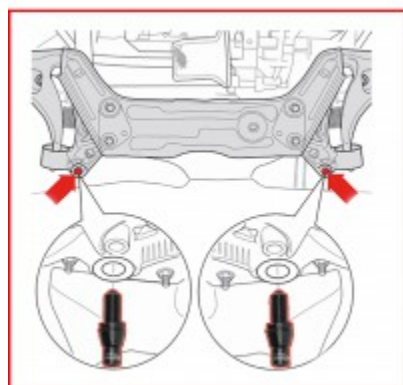

### Apraksts

- ideāli piemērots palīgrāmja (balstrāmja) novietošanai, veicot montāžu
- nepieciešams, mainot gumijas bukses, kā arī visiem darbiem, kur jānoņem palīgrāmis
- palīdz ievērojami ietaupīt laiku, jo nav jāveic asu mērījumi
- vienkārša montāža
- speciālais instrumentu tērauds
- stabilā plastmasas koferī

### Īpašības

Garums, mm:	50.5
Iepakojuma saturs:	1
Iesaņojuma augstums, mm:	65
Iesaņojuma garums, mm:	105
Iesaņojuma platums, mm:	151
Materiāls 1:	nerūsējošais hroma-molibdēna tērauds
Pielietojuma joma:	VAG
atslēgas izmērs SW, mm:	6
daļas komplektā:	4
svars, g:	300
vītne:	M12 x 1,5