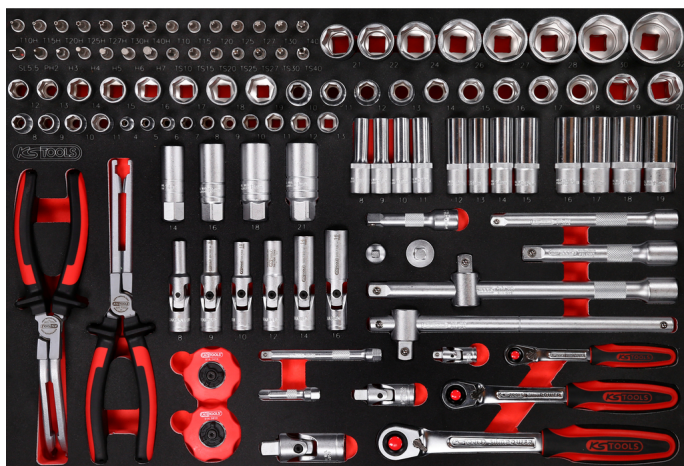

**SCS 1/4"+3/8"+1/2" galatslēgu komplekts,  
111-dalīgs, 1/1 sistēmas ieliktnī**

Preces Nr.: 811.0111  
EAN: 4042146848142  
Speciāla cena: €531,00 \*

**Apraksts**

- 1/1 sistēmas ieliktnis
- piemērots darbnīcas plauktiem un instrumentu koferiem
- fiksēts izkārtojums, pateicoties precīzai ievietošanai
- noturīgs pret eļļu un ķīmikālijām
- ieliktnis no augstas kvalitātes trīskrāsaina putuplasta

**Īpašības**

**Funkciju atribūti 1:** Noturīgs pret eļļu un ķīmikālijām  
**Garums, mm:** 388  
**Ieliktnu izmēri:** M  
**Iepakojuma saturs:** 1  
**Platums, mm:** 561  
**detālas komplektā:** 111  
**stiprinājums collās:** 1/4" - 1/2"  
**svars, g:** 7750

911.1204	1 x		1/2" T veida rokturis ar slīdelementu, 250mm	€14,22 *
911.1207	1 x		3/8" palielinājuma adaptera slīdelements, 3/8"F x 1/2"M	€8,21 *
911.1250	1 x		1/2" kardānsavienojums	€11,54 *
911.1416	1 x		1/4" mucīņa ar uzgali, PH2	€3,12 *
911.1419	1 x		1/4" mucīņa ar plakano uzgali, 5,5mm	€3,12 *
911.1423	1 x		1/4" pagarinājums ar stiprinājuma seškanti, 50mm	€3,93 *
911.1424	1 x		1/4" pagarinājums ar stiprinājuma seškanti, 100mm	€5,66 *
911.1436	1 x		1/4" mucīņa ar uzgali, iekšējais seškantis, 3mm	€3,12 *
911.1437	1 x		1/4" mucīņa ar uzgali, iekšējais seškantis, 4mm	€3,12 *
911.1438	1 x		1/4" mucīņa ar uzgali, iekšējais seškantis, 5mm	€3,12 *
911.1439	1 x		1/4" mucīņa ar uzgali, iekšējais seškantis, 6mm	€3,12 *
911.1440	1 x		1/4" mucīņa ar uzgali, iekšējais seškantis, 7mm	€3,12 *
911.1442	1 x		1/4" mucīņa ar uzgali Torx, T10	€2,50 *
911.1443	1 x		1/4" mucīņa ar uzgali, Torx, T15	€2,50 *
911.1444	1 x		1/4" mucīņa ar uzgali, Torx, T20	€2,50 *
911.1445	1 x		1/4" mucīņa ar uzgali, Torx, T25	€2,63 *
911.1446	1 x		1/4" mucīņa ar uzgali, Torx, T30	€2,63 *
911.1447	1 x		1/4" mucīņa ar uzgali, Torx, T40	€3,12 *