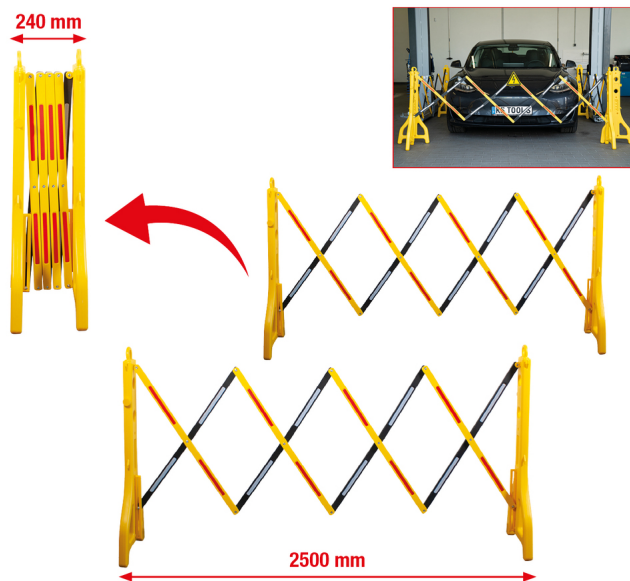

Šķērveida barjera no plastmasas, 240-2500 mm, 2-daļīga

Preces Nr.: 117.1545
EAN: 4042146857304
Speciāla cena: €151,00 *

Apraksts

- ideāli piemērota piekļuves norobežošanai bīstamajās zonās un ierobežotās piekļuves zonās
- stabilu novietojumu nodrošina, piem., ar smilti piepildāmās balstkājas
- perfekts brīdinājuma efekts, ko nodrošina melni-dzeltenās šķēres ar atstarotājiem
- regulējams platums līdz 2500 mm
- salocītā veidā platums tikai 24 cm, ietaupot vietu uzglabāšanas laikā
- ļoti nelielā pašmasa nodrošina vienkāršu transportēšanu
- piegāde pārī
- no PE plastmasas

Īpašības

Iepakojuma saturs:	2
Iesaiņojuma augstums, mm:	276
Iesaiņojuma garums, mm:	993
Iesaiņojuma platums, mm:	534
Maks. platums, mm:	2500
Materiāls 1:	plastmasa
Min. platums, mm:	240
augstums, mm:	960
svars, g:	5000