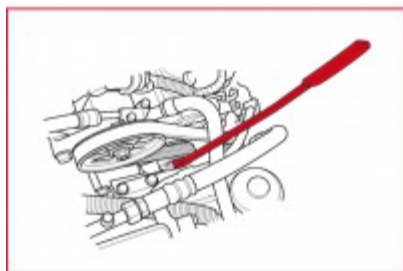

Sastāv no

Preces Nr.	Skaitis	Prece	Ieteicamā mazumtirdzniecības cena: (neskaitot PVN)
150.1227	1 x	Speciālatslēga ar 8,0 mm stiprinājuma seškanti, 450 mm	€22,00 *
150.1306	1 x	Uzgalis ar 8,0 mm stiprinājuma seškanti Torx skrūvēm, T50	€1,50 *