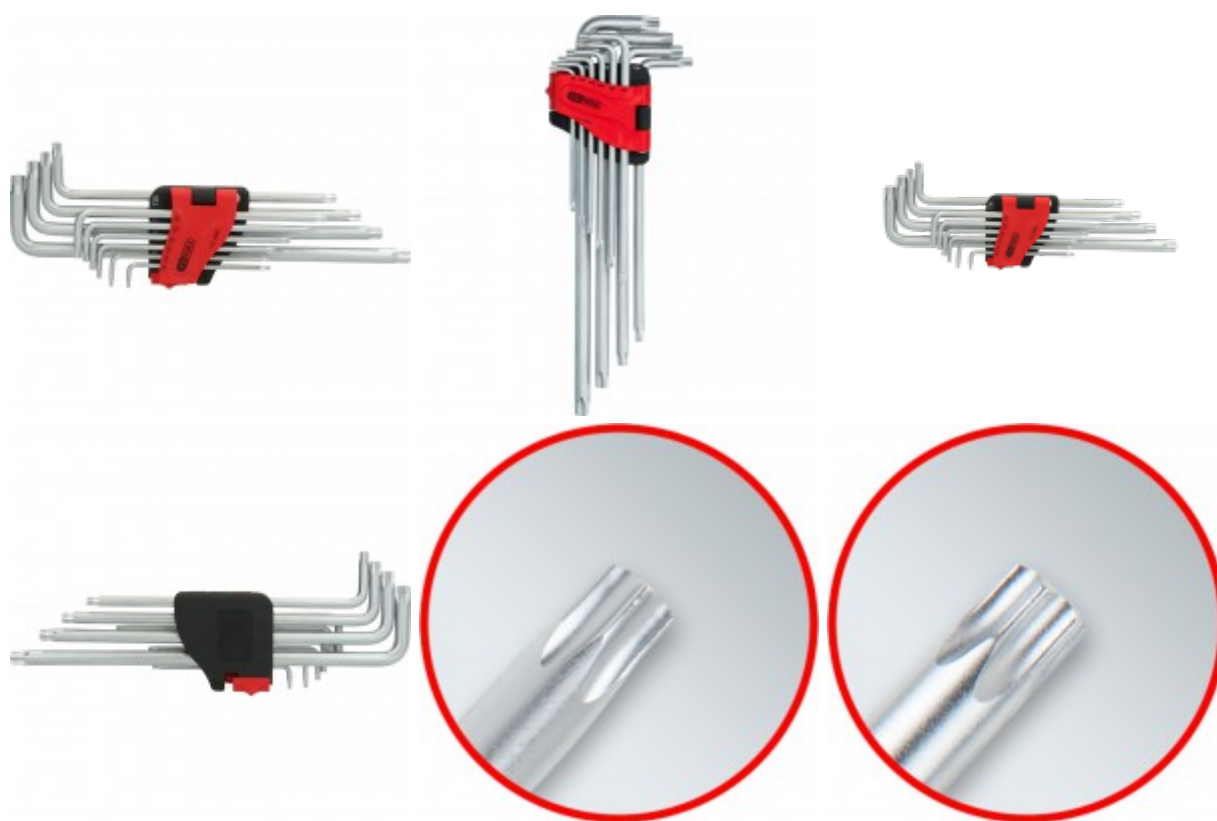

Torx L veida atslēgu komplekts, īpaši garas, 10-daļīgs

Preces Nr.: 151.4860

EAN: 4042146790397

Speciāla cena: €29,00 *

T8 - T10 - T15 - T20 - T25 - T27 - T30 - T40 - T45 - T50

Apraksts

- Īpaši garā versija
- pilnībā rūdīts
- matēti hromēts
- speciālais instrumentu tērauds
- stabilā atlokāmā turētājā

Īpašības

Ar urbumu:	nē
Funkciju atribūti 1:	pilnībā rūdīts
Funkciju atribūti 2:	Grūti pieejamām skrūvēm
Iepakojuma saturs:	1
Materiāls 1:	Speciāls instrumentu tērauds
Profils 1:	TORX®
detaļas komplektā:	10
materiāls 2:	matēti hromēts
svars, g:	433