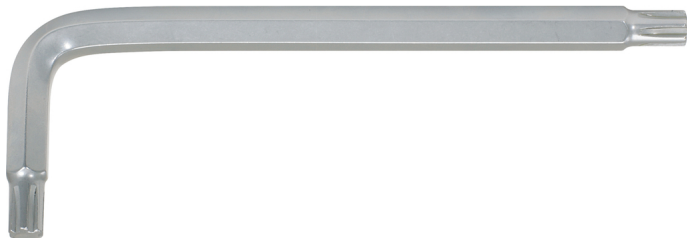

RIBE® L veida atslēga, īss

Preces Nr.: 151.4623

EAN: 4042146792506

Ieteicamā mazumtirdzniecības cena: €2,78 *

Apraksts

- Īsā versija
- pilnībā rūdīts
- matēti hromēts
- speciālais instrumentu tērauds

Īpašības

Ar urbumu:	nē
Daļas garums L2 mm:	24
Funkciju atribūti 1:	pilnībā rūdīts
Iepakojuma saturs:	1
Iesaiņojuma augstums, mm:	10
Iesaiņojuma garums, mm:	74
Iesaiņojuma platums, mm:	17
Materiāls 1:	Speciāls instrumentu tērauds
Profils 1:	RIBE®
kopējais garums L1, mm:	70
profila lielums - RIBE®:	M6
svars, g:	23