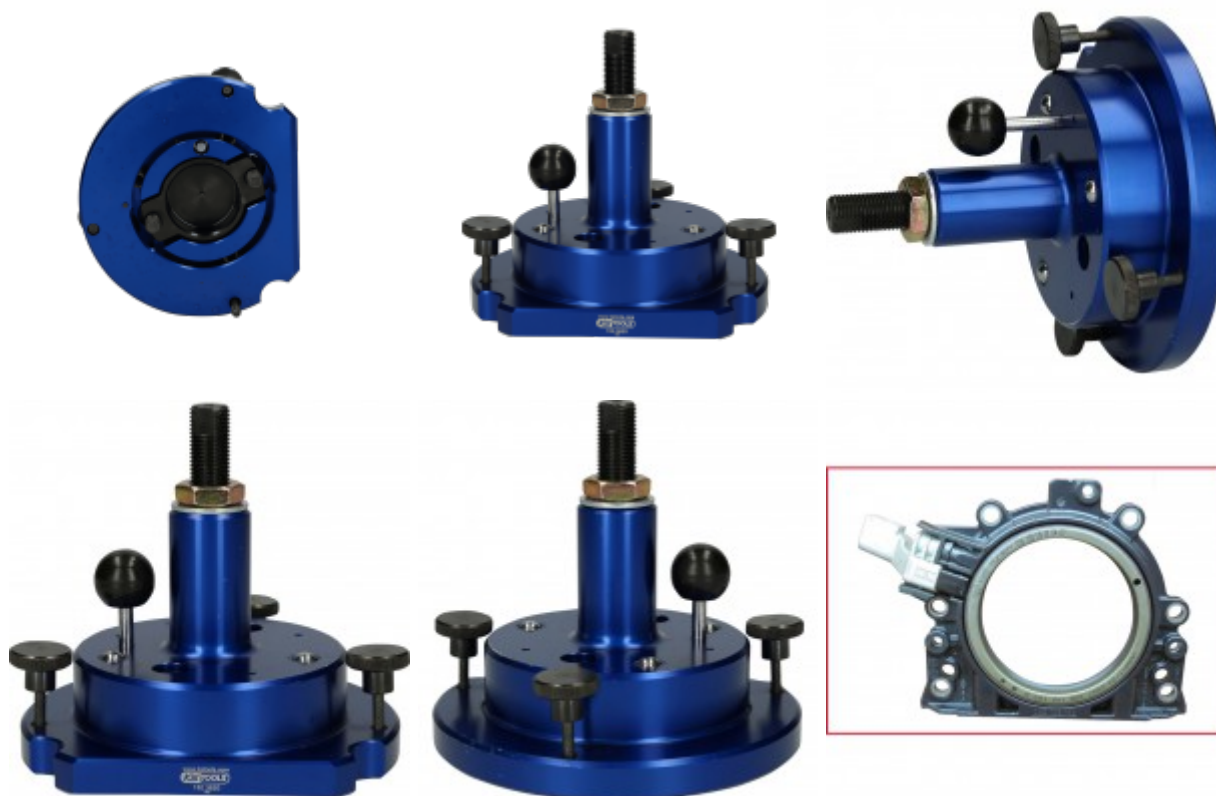

## Montāžas instrumentu komplekts blīves atlokam ar sensora riteni, Volkswagen Crafter modeļiem, 7-daļīgs

Preces Nr.: 150.3620

EAN: 4042146764374

Ieteicamā mazumtirdzniecības cena: €808,12 \*

### Apraksts

- Profesionālai blīves atloku montāžai bez bojājumiem
- Ar iebūvētu impulsu sensora riteni
- Precīza sensora rieteņa vadāmība - precīzs sensora signāls
- Atkrīt atkārtotas transmisijas izņemšana
- liels laika un naudas ietaupījums

### Pielietojuma jomas / paredzēts:

**Volkswagen Crafter** ar 5 cilindru dīzeļdzinējiem >2006 (dzinēja kods: BJM / BJJ / BJK / BJL / CECB / CECA / CEBA / CEBB)

### Īpašības

Iepakojuma saturs:	1
Iesaiņojuma augstums, mm:	140
Iesaiņojuma garums, mm:	180
Iesaiņojuma platums, mm:	140
Pielietojuma joma:	VW Passat
daļas komplektā:	7
svars, g:	1800