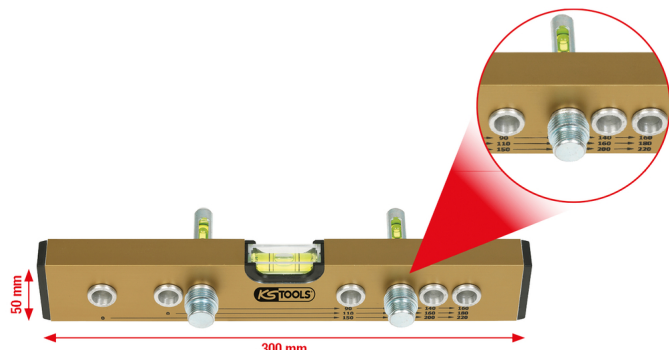

## Standarta līmeņrādis / montāžas pieslēgumu mērs, 300 mm

Preces Nr.: 204.2000

EAN: 4042146026229

Speciāla cena: €91,50 \*

### Apraksts

- ideāli piemērots visu svarīgāko instalāciju izmēru izlīdzināšanai atbilstoši norādēm un perpendikulāriem izmēriem, veicot karkasa darbus (3/8" + 1/2")
- ideāli piemērots armatūru vertikālai un horizontālai līmeņošanai
- fiksēti normatīvie attālumi 90, 110, 120, 140, 150, 160, 180, 200, 220 mm
- ar vienu labi nolasāmu horizontālu un vienu labi nolasāmu vertikālu kapsulu
- ar dziļuma izlīdzināšanu ātrai un precīzai attālumu mērīšanai
- alumīnija korpus

### Īpašības

Augstums H:	50
Horizontālo līmeņrāžu skaits:	1
Iepakojuma saturs:	1
Iesaiņojuma augstums, mm:	42
Iesaiņojuma garums, mm:	319
Iesaiņojuma platums, mm:	83
Materiāls 1:	alumīnijs
Normatīvais attālums:	90, 110, 120, 140, 150, 160, 180, 200, 220
Vertikālo līmeņrāžu skaits:	1
kopējais garums L, mm:	300.0
svars, g:	430