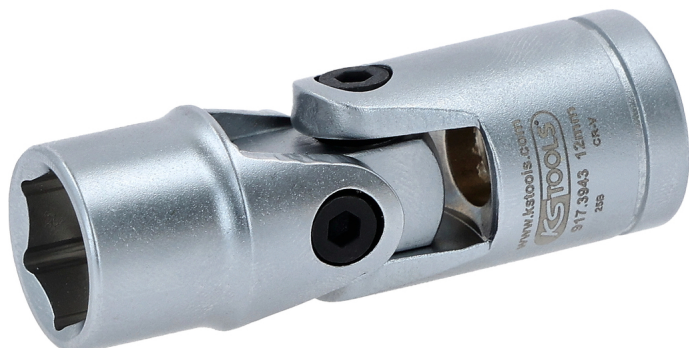

## šešiakampė nuimama galinė galvutė su lankstu

Prekės Nr.: 917.3943

EAN: 4042146357118

Rekomenduojama mažmeninė kaina: 9,63 € \*

### Aprašymas

- šešiabriaunis
- Šoninis traukos profilis
- Apgaubiamasis keturbriaunis pavarinis antgalis pagal DIN 3120 / ISO 1174 su grioveliu rutuliukui
- priveržti lankstai
- Rankiniam naudojimui
- glotnus matinis paviršius
- Chromo vanadžio lydinys

### Charakteristikos

<b>Bendras ilgis L mm:</b>	40.0
<b>Funkcijų atributai 1:</b>	lankstus
<b>Gylis T mm:</b>	7.0
<b>Keturbriaunė pavara coliais:</b>	3/8"
<b>Medžiaga 1:</b>	Kokybiškas chromo - vanadžio plienas, matinis, poliruotas, chromuotas
<b>Norma:</b>	DIN 3120, ISO 1174
<b>Pakuotės aukštis, mm:</b>	20
<b>Pakuotės ilgis, mm:</b>	44
<b>Pakuotės plotis, mm:</b>	26
<b>Profilis1:</b>	Šoninė trauka
<b>Rakto žiotys mm:</b>	12,0
<b>Skersmuo D1:</b>	17.0
<b>Skersmuo D2:</b>	20.0
<b>Svoris gramais:</b>	70