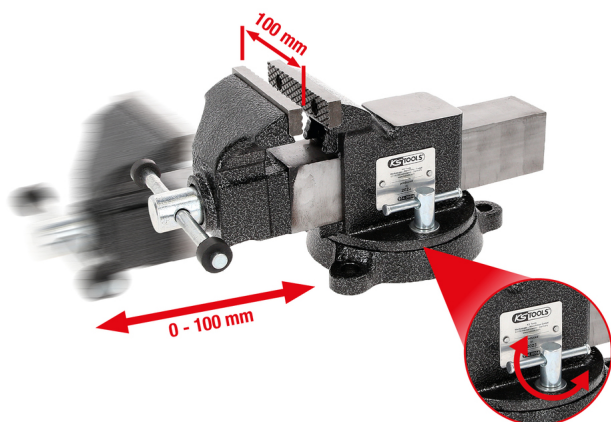

Lygiagretusis spaustuvas

Prekės Nr.: 914.0004

EAN: 4042146056257

Speciali Kaina: 179,00 € *

Aprašymas

- su sukama atrama
- su keičiamomis kaladėlėmis
- kartu su vamzdžio fiksavimo įtaisu
- visiškai lygiagretus fiksavimas dėl reguliuojamo centrinio kreiptuvo
- Įtempimo spaustukai suformuoti ypač aukštai, todėl galimas didelis įtempimo gylis
- didelis priekalas tiesinimo ir kalimo darbams
- Spaustukas ir atrama grūdinti induktyviuoju būdu
- Į priekį atsidarantis spaustuvas
- Spaustukas, atramos plokštė šlifautos
- Ypatingas plienas

Charakteristikos

Funkcijų atributai 1:	keičiamos kaladėlės
Kaladėlių ilgis mm:	100.0
Kaladėlės ilgis coliais:	4"
Medžiaga 1:	Ypatingas plienas
Pakaitinė kaladėlė:	914.0004-6
Pakuotės aukštis, mm:	165
Pakuotės ilgis, mm:	331
Pakuotės plotis, mm:	187
Pakuotės turinys:	1
Priedai:	su sukama atrama
Rankena:	T-rankena
Svoris gramais:	8700
Įtempimo diapazonas mm:	100,0