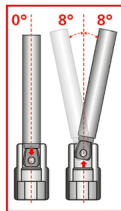

Paverčiamas ilgintuvas

Prekės Nr.: 911.3912

EAN: 4042146170779

Rekomenduojama mažmeninė kaina: 8,82 € *

3/8"

Aprašymas

- Apgaubiamasis keturbriaunis pavarinis antgalis pagal DIN 3120 / ISO 1174 su grioveliu rutuliukui
- Atlenkiamą keturbriaunę pavara su rutuliuko fiksacija
- Polinkio kampas į kiekvieną pusę 8°
- Rankiniam naudojimui
- glotnus matinis paviršius
- Chromo vanadžio lydinys

Charakteristikos

Bendras ilgis L mm:	150.0
Forma:	rifliuota
Funkcijų atributai 1:	atverčiamas
Keturbriaunė pavara coliais:	3/8"
Medžiaga 1:	Kokybiškas chromo - vanadžio plienas, matinis, poliruotas, chromuotas
Norma:	DIN 3120, ISO 1174
Pakuotės aukštis, mm:	25
Pakuotės ilgis, mm:	159
Pakuotės plotis, mm:	21
Pakuotės turinys:	1
Svoris gramais:	140