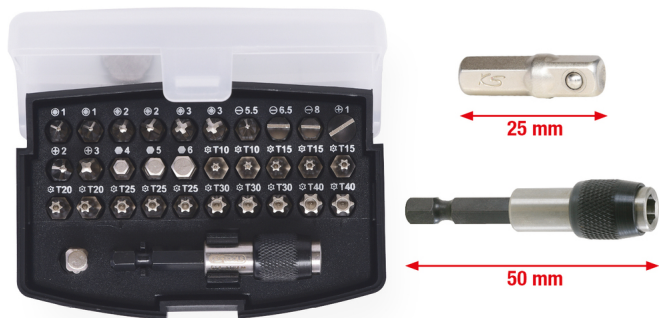

1/4" antgalių komplektas, 32 dalių

Prekės Nr.: 911.2060
EAN: 4042146048627
Speciali Kaina: 9,00 € *

1 x		50 mm
1 x		25 mm
3 x		PH1 - PH2 - PH3
6 x		2 x PZ1 - 2 x PZ2 - 2 x PZ3
3 x		5,5 - 6,5 - 8 mm
3 x		4 - 5 - 6 mm
15 x		2 x TB10 - 3x TB15 - 2x TB20 - 3x TB25 - 3x TB30 - 2 x TB40

Aprašymas

- su pavariniu antgaliu su šešiomis išorinėmis briaunomis pagal DIN 3126 / ISO 1173 - C 6,3
- rankiniam naudojimui ir naudojimui su elektriniu suktuvu
- kartu su magnetiniu greitai keičiamų antgalių laikikliu ir 1/4" veržliarakčio galvutės adapteriu
- su praktišku diržo laikikliu
- visų pirma pritaikyta profesionaliam ir pramoniniam naudojimui
- preciziškas ir tvarkingas populiariausių 1/4" galvučių išdėstymas
- padengta nikeliu
- labai anglingas specialusis plienas
- stabilioje plastiko dėžutėje

Charakteristikos

Bendras ilgis L mm:	25.0
Forma:	Forma C 6,35
Funkcijų atributai 1:	su užraktu
Komplekto dalys:	32
Lizdas coliais:	1/4
Medžiaga 1:	S2 specialusis plienas
Medžiaga2:	nikeliuotas
Norma:	DIN 3126, ISO 1173 - C 6,3
Pakuotės aukštis, mm:	45
Pakuotės ilgis, mm:	114
Pakuotės plotis, mm:	72
Pakuotės turinys:	1
Svoris gramais:	300

Susideda iš

Prekės Nr.	Kiekis	Prekė	Rekomenduojama mažmeninė kaina: (be PVM)
514.1104	1 x	 1/4" magnetinis greitai keičiamas antgalio laikiklis, 50 mm	13,01 € *
911.1452	1 x	 Keturkampis adapteris, skirtas 1/4" raktui su terkšle	6,01 € *
911.2201	1 x	 1/4" antgalis PH, 25mm, PH1	1,08 € *
911.2204	1 x	 1/4" antgalis PH, 25mm, PH2	1,08 € *
911.2207	1 x	 1/4" antgalis PH, 25mm, PH3	1,08 € *
911.2219	2 x	 1/4" antgalis PZ, 25 mm, PZ1	1,08 € *
911.2222	2 x	 1/4" antgalis PZ, 25 mm, PZ2	1,08 € *