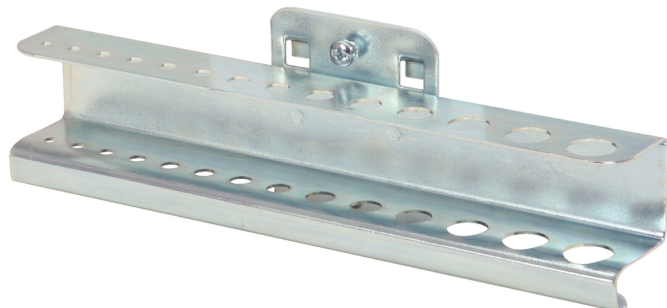

## Gręztuvo ir vidinio šešiakampio elemento laikiklis

Prekės Nr.: 860.0852

EAN: 4042146194720

Speciali Kaina: 11,00 € \*

### Aprašymas

- tinka 10 x 10 mm skylėms - atstumas tarp skylių 38 mm
- kartu su fiksavimo varžtu
- Pagrindo plokštės storis 1,5 mm
- cinkuota
- Plieninė skarda

### Charakteristikos

Angų skaičius:	14
Bendras ilgis L mm:	150.0
Medžiaga 1:	Plieninė skarda
Medžiaga2:	cinkuota
Naudojimo sritis bendra:	skirta 14 dalių
Pakuotės aukštis, mm:	60
Pakuotės ilgis, mm:	228
Pakuotės plotis, mm:	75
Pakuotės turinys:	1
Plotis B:	55.0
Storis mm:	1,5
Svoris gramais:	200