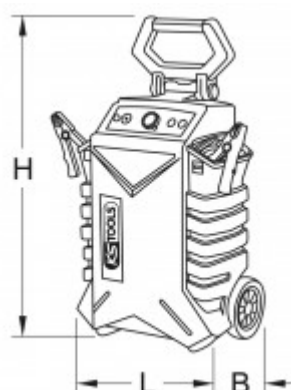

## Aprašymas

- visų pirma pritaikyta lengvųjų automobilių ir mikroautobusų benzininiams ir dyzeliniams varikliams
- visiškai izoliuoti baterijų gnybtai (1000A)
- įmontuotas elektroninis apsaugos įtaisas (apsauga nuo pikinės įtampos)
- storas varinis kabelis, skersmuo 75 mm<sup>2</sup>
- 2,0 m ilgio kabelis
- visiškai integruotas išmanusis trijų pakopų automatinis įkrovimo įtaisas
- Daugiafunkcis rodytuvas su spalvotomis šviesos diodų juostelėmis
- išmanusis apsauginis įjungimas
- Apsauga nuo polių sukeitimo su optiniu / garsiniu signalu
- kabelio prijungimas atjungus srovę prie automobilio akumulatoriaus
- patvarus, judrusis korpusas su kabelių stalčiais
- Į tiekimo rinkinį įtauktas automobilinis įkrovimo kabelis

## Charakteristikos

<b>Aukštis H:</b>	750.0
<b>Baterija gali būti pakartotinai įkraunama:</b>	Taip
<b>Baterijos rūšis:</b>	Pb
<b>Baterijos sudėtis:</b>	Švino
<b>Baterijos svoris [kg]:</b>	18
<b>Bendras ilgis L mm:</b>	450.0
<b>Dažnis:</b>	50
<b>Didžiausia srovė:</b>	7200 / 3400 A
<b>Gražinimas negalimas:</b>	Taip
<b>Kabelio ilgis m:</b>	2.0
<b>Kabelio skerspjūvis mm<sup>2</sup>:</b>	75
<b>Pakuotės aukštis, mm:</b>	830
<b>Pakuotės ilgis, mm:</b>	530
<b>Pakuotės plotis, mm:</b>	380
<b>Pakuotės turinys:</b>	1
<b>Paleidimo srovė:</b>	3000 / 1500 A
<b>Plotis B:</b>	300.0
<b>Reikalingų baterijų skaičius:</b>	2
<b>Su baterija:</b>	Taip
<b>Su ličio baterija:</b>	Ne
<b>Svoris gramais:</b>	47000
<b>Tinklo kištukas:</b>	EURO kištukas (01)
<b>Tinklo įtampos kištukas:</b>	230
<b>automobilinis įkrovimo kabelis:</b>	550.1712
<b>automobilio akumuliatoriui:</b>	2 x 12 Volt / 50 Ah