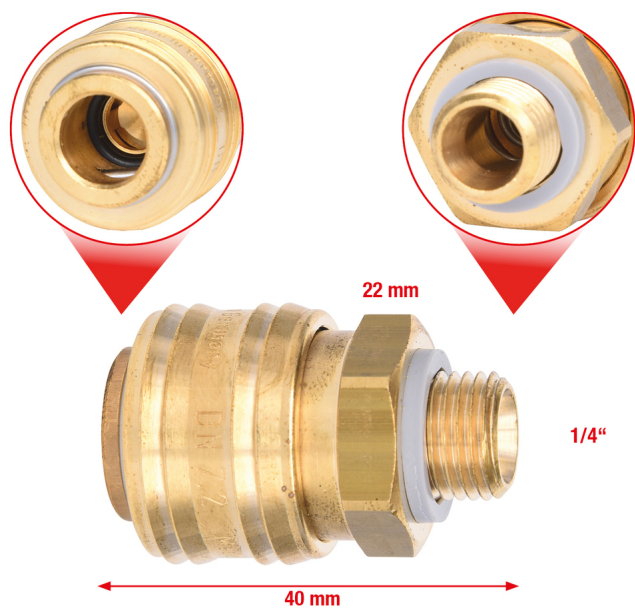

Žalvarinė mova su išoriniu sriegiu

Prekės Nr.: 515.3480
EAN: 4042146173657
Speciali Kaina: 9,00 € *

Aprašymas

- aptarnaujamas viena ranka
- savaime užsisandarina sukabinant
- Korpusas iš žalvario
- Nominalus dydis 7,2 mm

Charakteristikos

Didelis išorinis sriegis:	1/4"
Ilgis mm:	40
Medžiaga 1:	Žalvaris
Pakuotės aukštis, mm:	26
Pakuotės ilgis, mm:	118
Pakuotės plotis, mm:	142
Pakuotės turinys:	1
Svoris gramais:	70
rakto dydis SW mm:	22