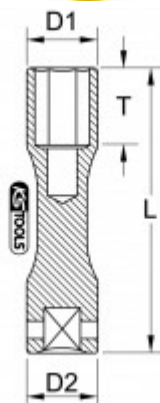

## Nuimama galinė pavaros galvutė aliuminio ratlankiams, itin ilga

Prekės Nr.: 515.2041  
EAN: 4042146166635  
Speciali Kaina: 29,00 € \*

### Aprašymas

- specialiai rato montavimui arba išmontavimui
- šešiabriaunis
- Apgaubiamasis keturbriaunis pavarinis antgalis pagal DIN 3121 / ISO 1174
- ypač ilga konstrukcija
- darbui su mašinomis
- padengta plastiku, kad darbo metu nebūtų pažeisti aliuminio ratlankiai
- Keičiama plastikinė įvorė
- skirtingos spalvos pagal rako žiočių dydį
- chromo molibdeno lydinys

### Charakteristikos

<b>Bendras ilgis L mm:</b>	150.0
<b>Gylis T mm:</b>	31.0
<b>Keturbriaunė pavara coliais:</b>	1/2"
<b>Medžiaga 1:</b>	Kokybiškas chromo - vanadžio plienas
<b>Norma:</b>	ISO 1174, DIN 3121
<b>Pakaitinė gilzė:</b>	515.2046
<b>Pakuotės aukštis, mm:</b>	36
<b>Pakuotės ilgis, mm:</b>	169
<b>Pakuotės plotis, mm:</b>	37
<b>Pakuotės turinys:</b>	1
<b>Profilis1:</b>	6-kampis
<b>Rakto žiotys mm:</b>	19,0
<b>Skersmuo D1:</b>	29.5
<b>Skersmuo D2:</b>	30.0
<b>Spalva:</b>	geltona
<b>Svoris gramais:</b>	650