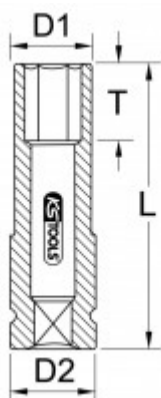

Pavaros galinė galvutė aliuminio ratlankiams, ilga

Prekės Nr.: 515.2017-E
EAN: 4042146206430
Speciali Kaina: 12,50 € *

Aprašymas

- specialiai rato montavimui arba išmontavimui
- šešiabriaunis
- Apgaubiamasis keturbriaunis pavarinis antgalis pagal DIN 3121 / ISO 1174
- ilgoji konstrukcija
- darbui su mašinomis
- padengta plastiku, kad darbo metu nebūtų pažeisti aliuminio ratlankiai
- Keičiama plastikinė įvorė
- skirtingos spalvos pagal rakto žiočių dydį
- chromo molibdeno lydinys

Charakteristikos

| | |
|-------------------------------------|--------------------------------------|
| Bendras ilgis L mm: | 85.0 |
| Gylis T mm: | 23.0 |
| Keturbriaunė pavara coliais: | 1/2" |
| Medžiaga 1: | Kokybiškas chromo - vanadžio plienas |
| Norma: | ISO 1174, DIN 3121 |
| Pakaitinė gilzė: | 515.2030 |
| Pakuotės aukštis, mm: | 40 |
| Pakuotės ilgis, mm: | 105 |
| Pakuotės plotis, mm: | 41 |
| Pakuotės turinys: | 1 |
| Profilis1: | 6-kampis |
| Rakto žiotys mm: | 17,0 |
| Skersmuo D1: | 24.0 |
| Skersmuo D2: | 30.0 |
| Spalva: | mėlyna |
| Svoris gramais: | 231 |

Atsarginės dalys

| Prekės Nr. | Kiekis | Prekė | Rekomenduojama mažmeninė kaina: (be PVM) |
|------------|--------|--|--|
| 515.2030 | 1 x |  Atsarginis plastikinis 17mm nuimamos pavaros galvutės antgalis | 2,60 € * |