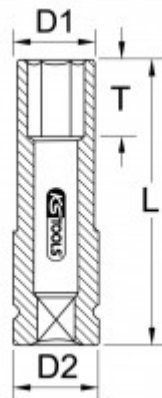

## Pavaros galinė galvutė aliuminio ratlankiams, ilga

Prekės Nr.: 515.2015-E

EAN: 4042146216774

Speciali Kaina: 12,50 € \*

### Aprašymas

- specialiai rato montavimui arba išmontavimui
- šešiabriaunis
- Apgaubiamasis keturbriaunis pavarinis antgalis pagal DIN 3121 / ISO 1174
- ilgoji konstrukcija
- darbui su mašinomis
- padengta plastiku, kad darbo metu nebūtų pažeisti aliuminio ratlankiai
- Keičiama plastikinė įvorė
- skirtingos spalvos pagal rakto žiočių dydį
- chromo molibdeno lydinys

### Charakteristikos

<b>Bendras ilgis L mm:</b>	85.0
<b>Gylis T mm:</b>	23.0
<b>Keturbriaunė pavara coliais:</b>	1/2"
<b>Medžiaga 1:</b>	Kokybiškas chromo - vanadžio plienas
<b>Norma:</b>	ISO 1174, DIN 3121
<b>Pakaitinė gilzė:</b>	515.2035
<b>Pakuotės aukštis, mm:</b>	28
<b>Pakuotės ilgis, mm:</b>	101
<b>Pakuotės plotis, mm:</b>	35
<b>Pakuotės turinys:</b>	1
<b>Profilis1:</b>	6-kampis
<b>Rakto žiotys mm:</b>	15,0
<b>Skersmuo D1:</b>	21.0
<b>Skersmuo D2:</b>	25.0
<b>Spalva:</b>	tamsiai žalia
<b>Svoris gramais:</b>	180