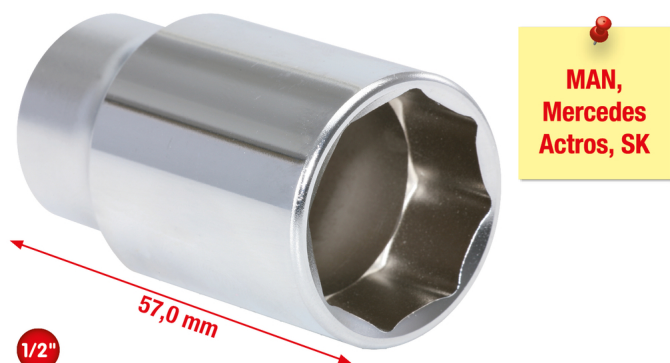

1/2" speciali nuimama galinė galvutė, skirta 8-kampiams varžtams, 27mm

Prekės Nr.: 455.0100
EAN: 4042146239377
Speciali Kaina: 43,00 € *

Aprašymas

- specialus auštuonių briaunų vidinis profilis
- diferencialo blokuotojo kontrolinių jungiklių montavimui ir išmontavimui
- tinka ir įvairiems elektriniams jungikliams
- blizgios pilkos spalvos
- labai anglingas specialusis plienas

Taikymo sritis / skirtas: **MAN, Mercedes LKW-Actros**, SK gamybos linija ir t. t.

Charakteristikos

Bendras ilgis L mm:	57.0
Keturbriaunė pavara coliais:	1/2"
Medžiaga 1:	Specialus įrankių plienas
Medžiaga2:	blizgantis chromuotas
Pakuotės aukštis, mm:	60
Pakuotės ilgis, mm:	34
Pakuotės plotis, mm:	34
Pakuotės turinys:	1
Profilis 3:	8-kampis
Skersmuo mm:	34,0
Svoris gramais:	200
rakto dydis SW mm:	27