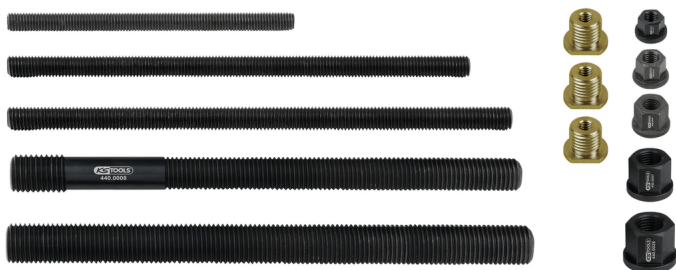

Trauklių, veržlių, adapterių rinkinys, 13 dalių

Prekės Nr.: 440.0040

EAN: 4042146635360

Speciali Kaina: 261,00 € *

Aprašymas

- universalaus panaudojimo
- itin tvirtas suklys su indukcinio grūdinimo sriegiu (M10 – M22)
- labiausiai tinka naudoti su visais lengvųjų automobilių, mikroautobusų ir sunkvežimių įrankiais su tinkamu mažinimo elementu
- idealiai tinka hidrauliniam cilindriui 440.0005, 440.0010 ir 440.0730
- labai anglingas specialusis plienas

Dėmesio: Prieš pradėdami pirmą kartą naudoti suklys turi būti sutepamas tepalu!

Charakteristikos

Komplekto dalys:	13
Medžiaga 1:	Specialus įrankių plienas
Pakuotės aukštis, mm:	60
Pakuotės ilgis, mm:	314
Pakuotės plotis, mm:	225
Pakuotės turinys:	1
Svoris gramais:	1980

Susideda iš

Prekės Nr.	Kiekis		Prekė	Rekomenduojama mažmeninė kaina: (be PVM)
440.0007	1 x		Manžetinė veržlė, M18	50,79 € *
440.0008	1 x		Trauklė, M18/M22, 250 mm	84,56 € *
440.0028	1 x		Manžetinė veržlė, M22	68,70 € *
440.0029	1 x		Trauklė, M22, 250 mm	75,41 € *
440.0041	1 x		Trauklė, M10	45,65 € *
440.0042	1 x		Trauklė, M12	45,65 € *
440.0043	1 x		Trauklė, M14	59,59 € *
440.0044	1 x		Adapteris, M22-M10	45,99 € *
440.0045	1 x		Adapteris, M22-M12	45,99 € *
440.0046	1 x		Adapteris, M22-M14	45,99 € *
440.0047	1 x		Manžetinė veržlė, M10	23,10 € *
440.0048	1 x		Manžetinė veržlė, M12	39,86 € *
440.0049	1 x		Manžetinė veržlė, M14	45,99 € *