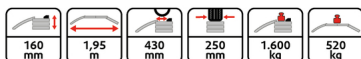

Sulenkiama užvažiuavimo rampa, 2 dalių

Prekės Nr.: 160.0318

EAN: 4042146612217

Rekomenduojama mažmeninė kaina: 420,26 € *

Aprašymas

- tvirta plieninė konstrukcija
- neslidus perforuotas ir skersai rifuotas paviršius
- galima sulenkti
- paprasta transportuoti už rankenos
- Tiekama poromis
- galima išskleisti, jei reikia pakrauti ar iškrauti nedidelius prietaisus, pvz., vejapjovę, motociklą ir t. t.
- galima sulenkti ir naudoti kaip lengvajam automobiliui užvažiuoti skirtą platformą

Techniniai duomenys:

160 mm

250 mm

Visas ilgis išskrovimo padėtyje:

1,95 m

600 kg

Maks. apkrova naudojant kaip rampą / naudojant poromis: 520

kg

Charakteristikos

Aukštis mm:	160
Ilgis mm:	580
Medžiaga 1:	Plienas
Pakuotės aukštis, mm:	300
Pakuotės ilgis, mm:	630
Pakuotės plotis, mm:	386
Pakuotės turinys:	2
Plotis mm:	250
Svoris gramais:	31000