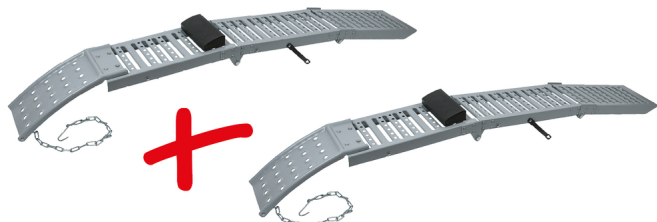

Sulenkiama užvažiuavimo rampa, 2 dalių

Prekės Nr.: 160.0318

EAN: 4042146612217

Rekomenduojama mažmeninė kaina: 420,26 € *

Aprašymas

- tvirta plieninė konstrukcija
- neslidus perforuotas ir skersai rifuotas paviršius
- galima sulenkti
- paprasta transportuoti už rankenos
- Tiekama poromis
- galima išskleisti, jei reikia pakrauti ar iškrauti nedidelius prietaisus, pvz., vejapjovę, motociklą ir t. t.
- galima sulenkti ir naudoti kaip lengvajam automobiliui užvažiuoti skirtą platformą

Techniniai duomenys:

160 mm

250 mm

Visas ilgis išskrovimo padėtyje:

1,95 m

600 kg

Maks. apkrova naudojant kaip rampą / naudojant poromis: 520

kg

Charakteristikos

Aukštis mm:	160
Ilgis mm:	580
Medžiaga 1:	Plienas
Pakuotės aukštis, mm:	300
Pakuotės ilgis, mm:	630
Pakuotės plotis, mm:	386
Pakuotės turinys:	2
Plotis mm:	250
Svoris gramais:	31000