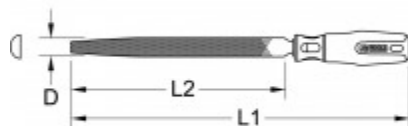

Pusapvalė dildė

Prekės Nr.: 157.0125

EAN: 4042146125205

Speciali Kaina: 12,50 € *

Aprašymas

- DIN 7261 E forma
- su dviejų komponentų rankena
- labai anglingas specialusis plienas

Charakteristikos

Bendras ilgis L1 mm:	315.0
Dalinis ilgis L2 mm:	200.0
Dildės geležtė:	161.0125
Forma:	Forma E
Medžiaga 1:	Specialus įrankių plienas
Norma:	DIN 7261 Form E
Pakuotės aukštis, mm:	44
Pakuotės ilgis, mm:	360
Pakuotės plotis, mm:	67
Pakuotės turinys:	1
Rankena:	2 komponentų rankena
Rupumas:	1
Skersmuo D:	20.0
Svoris gramais:	230

Atsarginės dalys

Prekės Nr.	Kiekis	Prekė	Rekomenduojama mažmeninė kaina: (be PVM)
161.0125	1 x	 Pusapvalės dildės geležtė, E forma, 200mm, 1 rupumas	6,00 € *