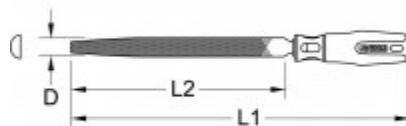

### Aprašymas

- DIN 7261 E forma
- su dviejų komponentų rankena
- labai anglingas specialusis plienas

### Charakteristikos

<b>Bendras ilgis L1 mm:</b>	315.0
<b>Dalinis ilgis L2 mm:</b>	200.0
<b>Dildės geležtė:</b>	161.0105
<b>Forma:</b>	Forma E
<b>Medžiaga 1:</b>	Specialus įrankių plienas
<b>Norma:</b>	DIN 7261 Form E
<b>Pakuotės aukštis, mm:</b>	40
<b>Pakuotės ilgis, mm:</b>	382
<b>Pakuotės plotis, mm:</b>	68
<b>Pakuotės turinys:</b>	1
<b>Rankena:</b>	2 komponentų rankena
<b>Rupumas:</b>	2
<b>Skersmuo D:</b>	20.0
<b>Svoris gramais:</b>	230