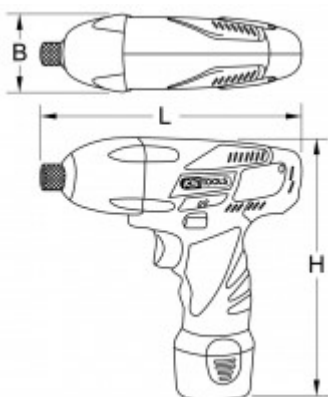

Akumulatorinis smūginis suktuvas su antgaliais

Prekės Nr.: 515.3539

EAN: 4042146370568

Rekomenduojama mažmeninė kaina: 409,06 € *

Aprašymas

- mažos masės
- patogus ir ergonomiškas 2 dalių korpusas
- Vidinio šešiabriaunio lizdas pagal DIN 3126 - E 6,3
- su praktiška kairės / dešinės perjungimo funkcija
- elektroninio jungiklio be pakopų reguliuojamas variklio apskukų skaičius
- su pramoniniu smūgių mechanizmu
- keičiamieji angliniai šepetėliai
- Ličio jonų didelio veiksmingumo baterija
- ilgesnė eksploataavimo trukmė dėl didesnės įkrovos talpos
- sparčiojo įkrovimo (1 val.) funkcija
- automatinis įkrovimo prietaiso išjungimas
- Korpusas iš smūgiams atsparaus plastiko
- patvarioje plastiko dėžutėje

Charakteristikos

Akumulatoriaus talpa (Ah):	2,0
Akumulatoriaus technologija:	Ličio jonų
Akumuliatorių kiekis:	0
Apsukų skaičius:	0–1870 aps./min.
Aukštis H:	195.0
Baterija/akumulatorius:	515.3592
Bendras ilgis L mm:	190.0
Darbo rūšis:	Akumuliatorių pakuotė
Elektros įtampa:	10,8 V
Funkcijų atributai 1:	perjungiamas
Medžiaga 1:	Plastiko korpusas
Norma:	DIN 3163 - E 6,3
Pakaitinis anglies šepetys:	515.3595
Pakuotės aukštis, mm:	92
Pakuotės ilgis, mm:	307
Pakuotės plotis, mm:	297
Pakuotės turinys:	1
Pavara:	1/4"
Plotis B:	55.0
Sukimo momentas maks.:	117
Svoris gramais:	1500
laisvos eigos srovė:	3,5 A
Įkroviklių skaičius:	0
Įkrovimo laikas:	1 val.
Įtampa (V):	10,8