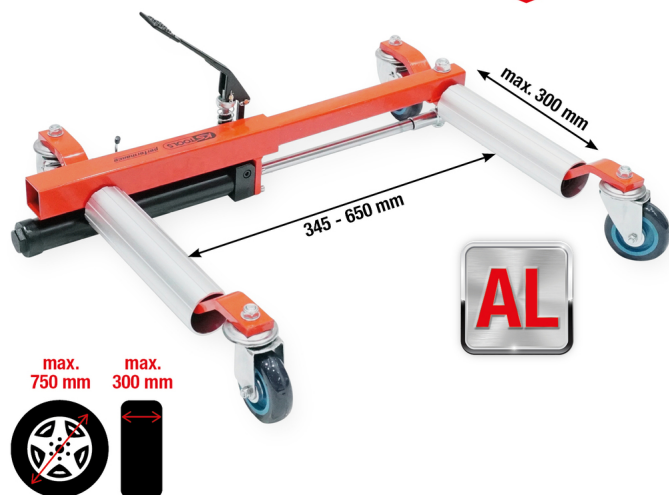

HYDRAULISCH**680 kg****performance Hidraulinis manevravimo
įrenginys, 680 kg, maks. padangų plotis 304
mm**Prekės Nr.: 160.1205
EAN: 4042146981801
Speciali Kaina: 234,00 € *

Aprašymas

- tinka universaliai naudoti ant vairuotojo ir keleivio sėdynių
- Naudojant kreipiamuosius ratukus galima keisti automobilio padėtį net ir ankštoje patalpoje
- idealiai tinka automobilių manevravimui ant tvirto pagrindo
- lengvai rieda bet kuria kryptimi
- skirta remonto pertraukų metu automobiliams pastatyti, kad užimtų mažai vietos
- idealiai tinka ekspozicijoms, kėbulo remonto dirbtuvėms, nuvilkimo įmonėms ir t. t.
- paprasta valdyti pedalu
- geras manevringumas dėl keturių alyvos ir rūgščių poveikiui atsparių nailoninių kreipiamųjų ritinėlių
- Aliuminio atraminiai ritinėliai
- apsauginis slėgio ribojimo vožtuvas apsaugo nuo perkrovos
- Apsauginio apėjimo technologija apsaugo nuo alyvos nuotėkio
- idealiai tinka kasdieniniams darbams dirbtuvėse
- masyvi plieninė konstrukcija

Charakteristikos

Aukštis mm:	225
Funkcijų atributai 1:	hidraulinis
Ilgis mm:	800
Keliamoji galia kg:	680
Kreipiamųjų velenėlių skaičius:	4
Padangos dydis:	12"
Pakuotės aukštis, mm:	220
Pakuotės ilgis, mm:	880
Pakuotės plotis, mm:	660
Pakuotės turinys:	1
Plotis mm:	470
Ratų skersmuo mm:	750
Svoris gramais:	19000
didž. kėlimo svoris:	0,68
didž. padangos plotis mm:	300
maks. keliamoji galia / 1 vienetai kg:	680
maks. keliamoji galia / 4 vienetai kg:	2720
reguliavimo sritis, mm:	345 - 650