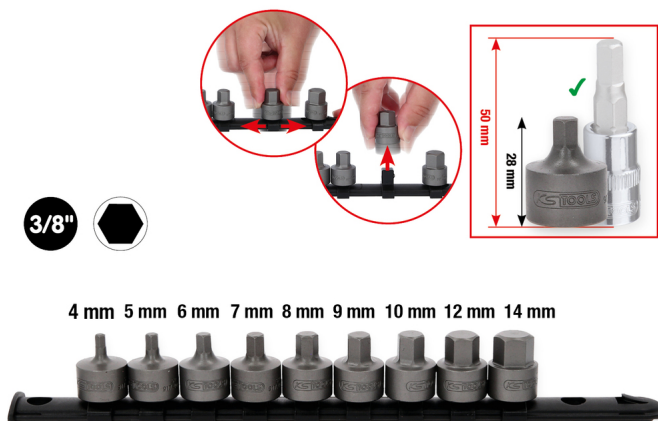

## 3/8" nuimamų galinių galvučių su antgaliais kompleksas, vidinis šešiakampis, trumpa, 9 dalių, 4–14 mm

Prekės Nr.: 917.4000  
EAN: 4042146912683  
Speciali Kaina: 37,50 € \*

### Aprašymas

- Vidinė šešiabriaunė pavara
- ypač trumpa konstrukcija
- Apgaubiamasis keturbriaunis pavarinis antgalis pagal DIN 3120 / ISO 1174 su grioveliu rutuliukui
- Rankiniam naudojimui
- glotnus matinis paviršius
- Chromo vanadžio lydinys
- S2 specialusis plienas
- Įskaitant raktų kabinimo atramą

### Charakteristikos

**Keturbriaunė pavara coliais:** 3/8"

**Komplekto dalys:** 9

**Medžiaga 1:** S2 specialusis plienas

**Norma:** DIN 3120, ISO 1174

**Pakuotės aukštis, mm:** 42

**Pakuotės ilgis, mm:** 450

**Pakuotės plotis, mm:** 275

**Pakuotės turinys:** 1

**Profilis1:** Vidinis 6-kampis

**Profilis2:** metrinis

**Svoris gramais:** 329

**Susideda iš**

Prekės Nr.	Kiekis	Prekė	Rekomenduojama mažmeninė kaina: (be PVM)
917.4001	1 x	 3/8" nuimama galinė galvutė su antgaliu, vidinis šešiakampis,...	22,89 € *
917.4002	1 x	 3/8" nuimama galinė galvutė su antgaliu, vidinis šešiakampis,...	22,89 € *