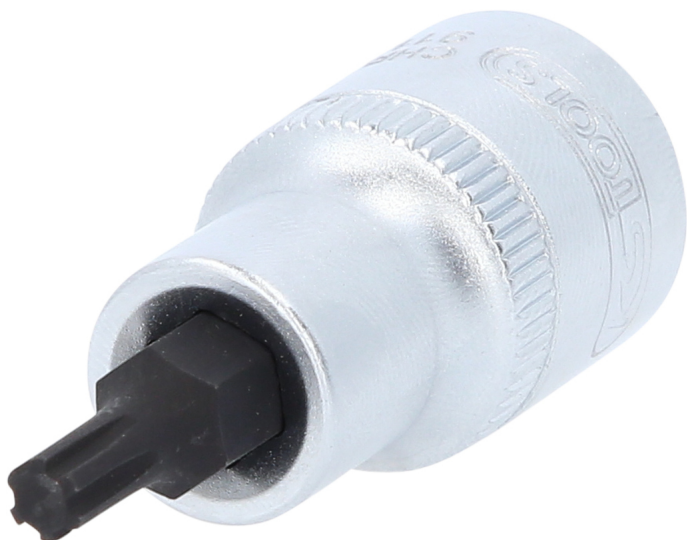

Nuimama galinė galvutė su antgaliu RIBE® varžtams

Prekės Nr.: 911.9401

EAN: 4042146961322

Rekomenduojama mažmeninė kaina: 6,69 € *

Aprašymas

- RIBE®
- Apgaubiamasis keturbriaunis pavarinis antgalis pagal DIN 3120 / ISO 1174 su grioveliu rutuliukui
- trumpoji konstrukcija
- su įpresuotu nikeliu dengtu antgalių lizdu
- Rankiniam naudojimui
- glotnus matinis paviršius
- Chromo vanadžio lydinys

Charakteristikos

Bendras ilgis L mm:	55.0
Gylis T mm:	20.0
Keturbriaunė pavara coliais:	1/2"
Medžiaga 1:	Kokybiškas chromo - vanadžio plienas, matinis, poliruotas, chromuotas
Pakuotės turinys:	1
Profilio dydis:	M5
Profilis1:	RIBE®
Skersmuo D:	22.0
Svoris gramais:	65