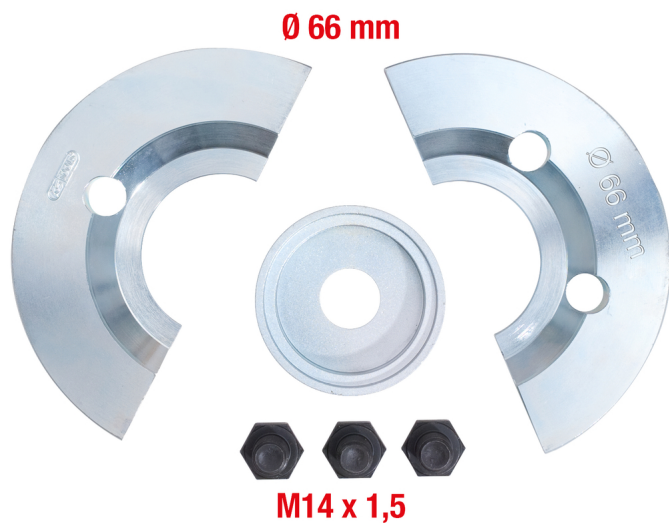

Papildomas pusapvalių elementų komplektas 6 dalių, skirtas Ø 66 mm

Prekės Nr.: 150.2142

EAN: 4042146369654

Rekomenduojama mažmeninė kaina: 361,63 € *

Aprašymas

- priedas prie 150.2145
- labai anglingas specialusis plienas

Taikymo sritis / skirtas: Volkswagen Polo nuo 2002 m., Škoda Fabia nuo 2000 ir t. t.

Charakteristikos

Komplekto dalys:	6
Medžiaga 1:	Specialus įrankių plienas
Naudojimo sritis įrankiai:	priedas prie 150.2145
Pakuotės aukštis, mm:	45
Pakuotės ilgis, mm:	180
Pakuotės plotis, mm:	170
Pakuotės turinys:	1
Skersmuo mm:	66,0
Svoris gramais:	3100

Susideda iš

Prekės Nr.	Kiekis		Prekė	Rekomenduojama mažmeninė kaina: (be PVM)
150.2132	1 x		Chromuotos įdėklų pusių dalys, skirtos guoliams Ø 66mm	333,79 € *
150.2138	3 x		Fiksavimo varžtas, skirtas pusapvaliams elementams, M14x1,5	10,39 € *
150.2148	1 x		Įspaudžiamasis elementas, skirtas 150.2142	96,23 € *