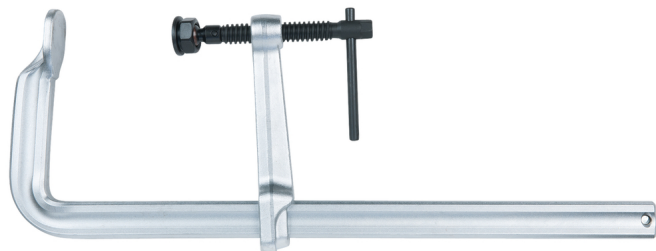

Itin tvirtas spaustuvas su rankenėle, 1000x175mm

Prekės Nr.: 145.0437
EAN: 4042146545683
Speciali Kaina: 124,90 € *

Aprašymas

- visų pirma pritaikytas naudoti montuojant plienines konstrukcijas ir automobilių sektoriuje
- Dvigubas T profilio bėgis su dantų sistema
- su mobiliu prispaudžiamąja plokšte
- su įstatomąja lenkta rankenėle
- ypatingai atsparus korpusas
- itin atsparūs sukliai
- Profilio bėgis iš plieno
- Kontaktinis kaltinis, nepaslankus lankas
- cinkuota

Charakteristikos

Didž. atstumas tarp ašių mm:	1000.0
Didž. įpjovos gylis mm:	175.0
Funkcijų atributai 1:	itin atsparūs sukliai
Funkcijų atributai 2:	Dvigubas T profilio bėgis su dantų sistema
Medžiaga 1:	cinkuota
Medžiaga2:	Profilio bėgis iš plieno
Pakuotės aukštis, mm:	49
Pakuotės ilgis, mm:	1160
Pakuotės plotis, mm:	256
Pakuotės turinys:	1
Rankena:	T-rankena
Svoris gramais:	9340
Tempimo jėga N:	2200