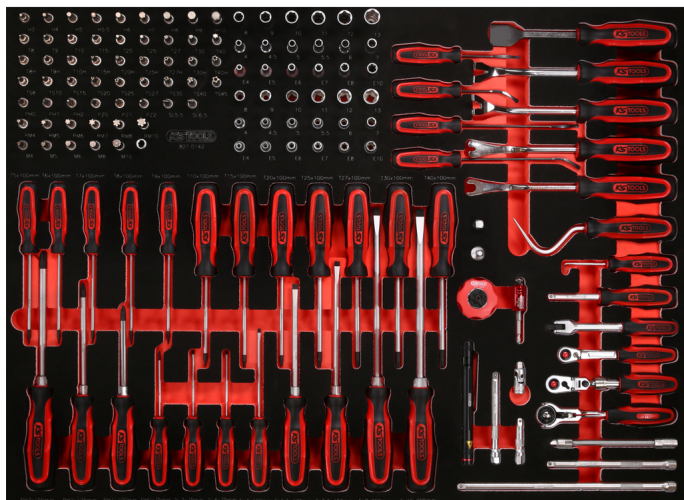

1/4" galinių raktų ir atsuktuvų komplektas putplasčio įdėkle, 142 dalių

Prekės Nr.: 821.0142
EAN: 4042146851098
Speciali Kaina: 601,00 € *

Aprašymas

Charakteristikos

Funkcijų atributai 1: Atsparus alvyoms ir chemikalams

Ilgis mm:	568
Komplekto dalys:	142
Lizdas coliais:	1/4
Pakuotės turinys:	1
Plotis mm:	782
Svoris gramais:	5920
Įdėklų dydžiai:	XL

Susideda iš

Prekės Nr.	Kiekis		Prekė	Rekomenduojama mažmeninė kaina: (be PVM)
140.2371	1 x		Spaustukų atlaisvinimo įrankis, trumpas, 245mm ilgio, anga 4mm	18,03 € *
140.2373	1 x		Spaustukų atlaisvinimo įrankis, trumpas, 245mm ilgio, anga 10mm	18,03 € *
140.2611	1 x		Durų apdailos detalių nuėmiklis, tiesus, 3 x 150 mm	8,52 € *
140.2612	1 x		Durų apdailos detalių nuėmiklis, tiesus, 3 x 220 mm	9,37 € *
140.2613	1 x		Durų apdailos detalių nuėmiklis, lenktas, 3 x 150 mm	8,52 € *
140.2614	1 x		Durų apdailos detalių nuėmiklis, lenktas, 3 x 220 mm	9,37 € *
140.2615	1 x		Spaustukų atlaisvinimo įrankis, trumpas, 200mm ilgio, anga 5mm	17,67 € *
140.2616	1 x		Spaustukų atlaisvinimo įrankis, trumpas, 240mm ilgio, anga 7,5mm	19,86 € *
150.4370	1 x		UltimateBEAM LED kišeninis žibintuvėlis 85 liumenų	15,00 € *
159.1002	1 x		ERGOTORQUEplus plokščias atsuktuvus, 3mm, 155 mm ilgio	3,91 € *
159.1003	1 x		ERGOTORQUEplus plokščias atsuktuvus, 4mm, 155 mm ilgio	4,41 € *
159.1004	1 x		ERGOTORQUEplus plokščias atsuktuvus, 4mm, 180mm ilgio	4,78 € *
159.1006	1 x		ERGOTORQUEplus plokščias atsuktuvus, 5,5mm, 230mm ilgio	7,34 € *
159.1009	1 x		ERGOTORQUEplus plokščias atsuktuvus, 6,5mm, 255mm ilgio	10,14 € *
159.1011	1 x		ERGOTORQUEplus plokščias atsuktuvus, 8mm, 315mm ilgio	12,74 € *
159.1012	1 x		ERGOTORQUEplus plokščias atsuktuvus, 10mm, 315mm ilgio	13,61 € *

920.1490

1 x

1/4" „SlimPOWER" perjungimo terkšlė, 72 dantukai

26,00 € *