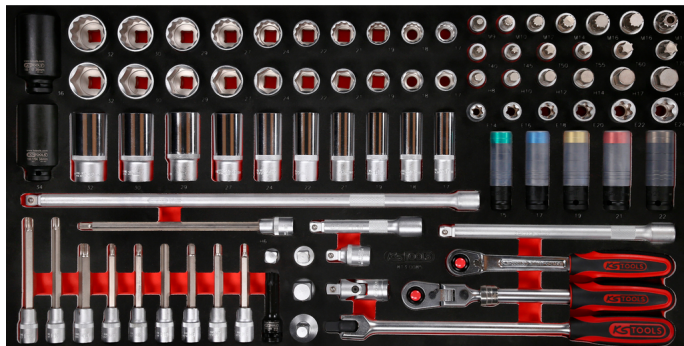

1/2" galinių raktų komplektas putplasčio dėkle, 85 dalių

Prekės Nr.: 813.0085

EAN: 4042146851241

Speciali Kaina: 601,00 € *

Aprašymas

Charakteristikos

Funkcijų atributai 1: Atsparus alyvoms ir chemikalams

Ilgis mm: 388

Komplekto dalys: 85

Lizdas coliais: 1/2

Pakuotės turinys: 1

Plotis mm: 750

Svoris gramais: 14510

Įdėklų dydžiai: L

Susideda iš

Prekės Nr.	Kiekis		Prekė	Rekomenduojama mažmeninė kaina: (be PVM)
150.1704	1 x		1/2" speciali kardaninio veleno nuimama galinė pavaros galvutė, 34mm	17,00 € *
150.1707	1 x		1/2" speciali kardaninio veleno nuimama galinė pavaros galvutė, 36mm	17,00 € *
515.0991	1 x		SlimPOWER 1/2" Impact nuimama galinė galvutė, 15mm	17,00 € *
515.0992	1 x		SlimPOWER 1/2" Impact nuimama galinė galvutė, 17mm	17,00 € *
515.0993	1 x		SlimPOWER 1/2" Impact nuimama galinė galvutė, 19mm	17,00 € *
515.0994	1 x		SlimPOWER 1/2" Impact nuimama galinė galvutė, 21mm	20,00 € *
515.0995	1 x		SlimPOWER 1/2" Impact nuimama galinė galvutė, 22mm	20,00 € *
515.1176	1 x		1/2" pavaros nuimama galinė galvutė su antgaliu XZN, ilga, M18	15,91 € *
813.0085-97	1 x		Tuščias putplasčio įdėklas, skirtas 813.0085	92,50 € *
911.1207	1 x		3/8" slankiklis / ilginamasis adapteris, 3/8"Fx1/2"M	8,21 € *
911.1234	1 x		1/2" didinimo adapteris, 1/2"F x 3/4"M	10,32 € *
911.1250	1 x		1/2" kardaninis lankstas	11,54 € *
911.1308	1 x		1/2" nuimama galinė galvutė su antgaliu, vidinis šešiakampis,...	8,33 € *
911.1310	1 x		1/2" nuimama galinė galvutė su antgaliu, vidinis šešiakampis,...	8,33 € *
911.1312	1 x		1/2" nuimama galinė galvutė su antgaliu, vidinis šešiakampis,...	8,33 € *
911.1313	1 x		1/2" nuimama galinė galvutė su antgaliu XZN, M9, 55 mm	8,76 € *