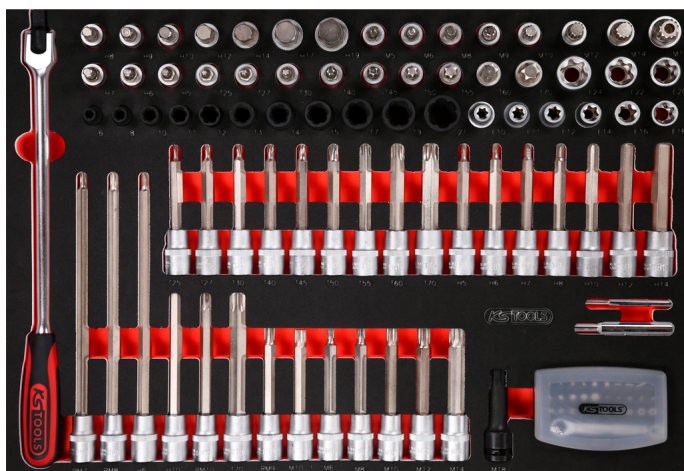

SCS 1/2" galinių raktų komplektas, 111 dalių 1/1 sistemos įdėkle

Prekės Nr.: 811.1111
EAN: 4042146848159
Speciali Kaina: 519,50 € *

Susideda iš

Prekės Nr.	Kiekis		Prekė	Rekomenduojama mažmeninė kaina: (be PVM)
515.1176	1 x		1/2" pavaros nuimama galinė galvutė su antgaliu XZN, ilga, M18	15,91 € *
911.1305	1 x		1/2" nuimama galinė galvutė su antgaliu, vidinis šešiakampis,...	7,93 € *
911.1306	1 x		1/2" nuimama galinė galvutė su antgaliu, vidinis šešiakampis,...	7,93 € *
911.1307	1 x		1/2" nuimama galinė galvutė su antgaliu, vidinis šešiakampis,...	7,93 € *
911.1308	1 x		1/2" nuimama galinė galvutė su antgaliu, vidinis šešiakampis,...	8,33 € *
911.1309	1 x		1/2" nuimama galinė galvutė su antgaliu, vidinis šešiakampis,...	8,15 € *
911.1310	1 x		1/2" nuimama galinė galvutė su antgaliu, vidinis šešiakampis,...	8,33 € *
911.1312	1 x		1/2" nuimama galinė galvutė su antgaliu, vidinis šešiakampis,...	8,33 € *
911.1313	1 x		1/2" nuimama galinė galvutė su antgaliu XZN, M9, 55 mm	8,76 € *
911.1314	1 x		1/2" nuimama galinė galvutė su antgaliu, vidinis šešiakampis,...	8,82 € *
911.1317	1 x		1/2" nuimama galinė galvutė su antgaliu, vidinis šešiakampis,...	9,45 € *