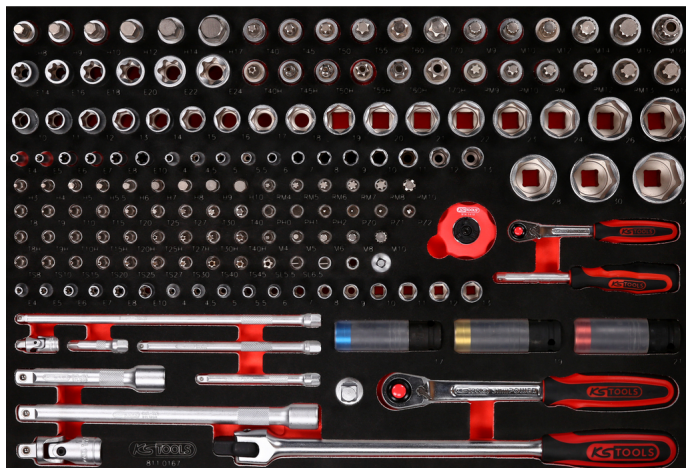

## 1/4" + 1/2" galinių raktų komplektas putplasčio įdėkle, 167 dalių

Prekės Nr.: 811.0167  
EAN: 4042146851814  
Speciali Kaina: 542,50 € \*

### Charakteristikos

**Funkcijų atributai 1:** Atsparus alyvoms ir chemikalams

Ilgis mm:	388
Komplekto dalys:	167
Lizdas coliais:	1/4" - 1/2"
Pakuotės turinys:	1
Plotis mm:	561
Svoris gramais:	9730
Įdėklų dydžiai:	M

## Susideda iš

Prekės Nr.	Kiekis		Prekė	Rekomenduojama mažmeninė kaina: (be PVM)
515.0992	1 x		SlimPOWER 1/2" Impact nuimama galinė galvutė, 17mm	17,00 € *
515.0993	1 x		SlimPOWER 1/2" Impact nuimama galinė galvutė, 19mm	17,00 € *
515.0994	1 x		SlimPOWER 1/2" Impact nuimama galinė galvutė, 21mm	20,00 € *
811.0167-97	1 x		Tuščias putplasčio įdėklas, skirtas 811.0167	57,50 € *
911.0101	1 x		1/4" galinė galvutė su magnetu	2,76 € *
911.1202	1 x		1/2" ilginamasis elementas, 125mm	7,34 € *
911.1203	1 x		1/2" ilginamasis elementas, 250mm	13,39 € *
911.1207	1 x		3/8" slankiklis / ilginamasis adapteris, 3/8"Fx1/2"M	8,21 € *
911.1250	1 x		1/2" kardaninis lankstas	11,54 € *
911.1308	1 x		1/2" nuimama galinė galvutė su antgaliu, vidinis šešiakampis,...	8,33 € *
911.1309	1 x		1/2" nuimama galinė galvutė su antgaliu, vidinis šešiakampis,...	8,15 € *
911.1310	1 x		1/2" nuimama galinė galvutė su antgaliu, vidinis šešiakampis,...	8,33 € *
911.1312	1 x		1/2" nuimama galinė galvutė su antgaliu, vidinis šešiakampis,...	8,33 € *
911.1313	1 x		1/2" nuimama galinė galvutė su antgaliu XZN, M9, 55 mm	8,76 € *
911.1314	1 x		1/2" nuimama galinė galvutė su antgaliu, vidinis šešiakampis,...	8,82 € *
911.1317	1 x		1/2" nuimama galinė galvutė su antgaliu, vidinis šešiakampis,...	9,45 € *