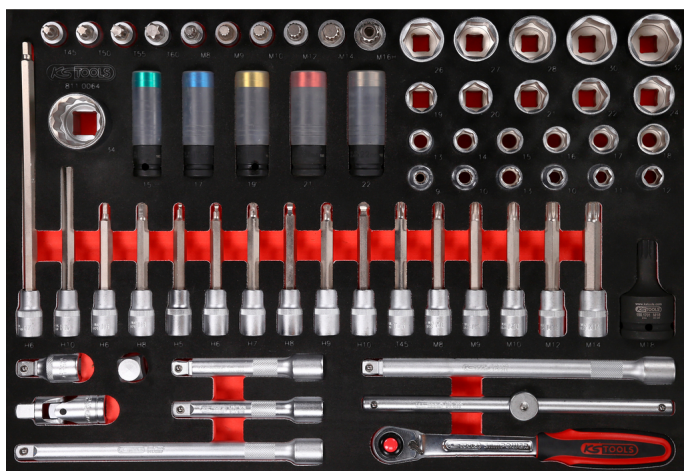

1/2" nuimamų galinių galvučių su antgaliais komplektas putplasčio dėkle, 64 dalių

Prekės Nr.: 811.0064
EAN: 4042146851203
Speciali Kaina: 358,50 € *

Aprašymas

Charakteristikos

Funkcijų atributai 1: Atsparus alyvoms ir chemikalams

Ilgis mm:	388
Komplekto dalys:	64
Lizdas coliais:	1/2
Pakuotės turinys:	1
Plotis mm:	561
Svoris gramais:	9110
Įdėklų dydžiai:	M

Susideda iš

Prekės Nr.	Kiekis		Prekė	Rekomenduojama mažmeninė kaina: (be PVM)
150.1701	1 x		3/4" Nuimama galinė pavaros galvutė su antgaliu daugiakampiams...	41,17 € *
515.0991	1 x		SlimPOWER 1/2" Impact nuimama galinė galvutė, 15mm	17,00 € *
515.0992	1 x		SlimPOWER 1/2" Impact nuimama galinė galvutė, 17mm	17,00 € *
515.0993	1 x		SlimPOWER 1/2" Impact nuimama galinė galvutė, 19mm	17,00 € *
515.0994	1 x		SlimPOWER 1/2" Impact nuimama galinė galvutė, 21mm	20,00 € *
515.0995	1 x		SlimPOWER 1/2" Impact nuimama galinė galvutė, 22mm	20,00 € *
811.0064-97	1 x		Tuščias putplasčio dėklas, skirtas 811.0064	57,50 € *
911.1202	1 x		1/2" ilginamasis elementas, 125mm	7,34 € *
911.1203	1 x		1/2" ilginamasis elementas, 250mm	13,39 € *
911.1204	1 x		1/2" T formos rankena su slankikliu, 250mm	14,22 € *
911.1234	1 x		1/2" didinimo adapteris, 1/2"F x 3/4"M	10,32 € *
911.1250	1 x		1/2" kardaninis lankstas	11,54 € *
911.1313	1 x		1/2" nuimama galinė galvutė su antgaliu XZN, M9, 55 mm	8,76 € *
911.1326	1 x		1/2" nuimama galinė galvutė su antgaliu, vidinis šešiakampis, ilga,...	10,24 € *
911.1328	1 x		1/2" nuimama galinė galvutė su antgaliu, vidinis šešiakampis, ilga,...	12,14 € *
911.1342	1 x		1/2" nuimama galinė galvutė su antgaliu XZN, M8, 55 mm	9,16 € *