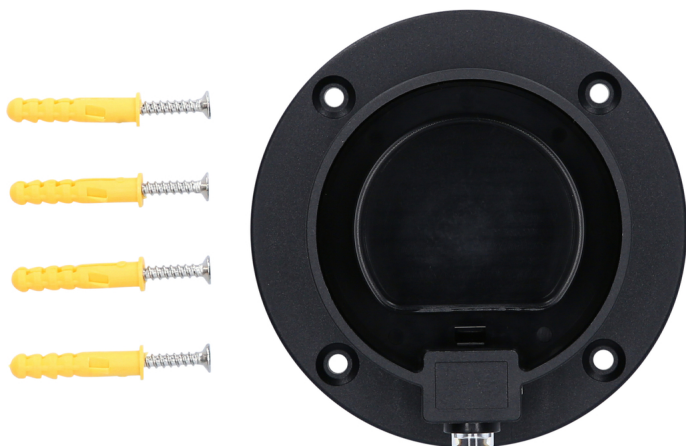

„efuturo“ sieninis laikiklis 2 tipo kištukui**Prekės Nr.:** 117.7902**EAN:** 4042146865248**Speciali Kaina:** 33,50 € ***Aprašymas**

- paprastas montavimas prie sienos
- 2 tipo kištuko užfiksavimas (transporto priemonės pusėje), kai transporto priemonė neįkraunama
- tiesios formos
- pagrindo plokštė, 98 mm skersmens
- yra 4 montavimo angos
- įsk. aukštos kokybės tvirtinimo medžiagas
- juodos spalvos

Ant sieninio laikiklio labai patogiu tvarkingai laikyti nenaudojamą kištuką (transporto priemonės pusėje). Kištukas nepaliekamas grindų, todėl išvengiama pavojaus pervažiuoti per jį transporto priemone ar užkliuvus suklypti. Tiekiamame komplekte yra 4 aukštos kokybės kaiščiai ir tinkami varžtai.

Charakteristikos

Modelis – „efuturo“:	„efuturo“ sieninis laikiklis 2 tipo kištukui
Pakuotės aukštis, mm:	52
Pakuotės ilgis, mm:	115
Pakuotės plotis, mm:	108
Spalva:	juoda