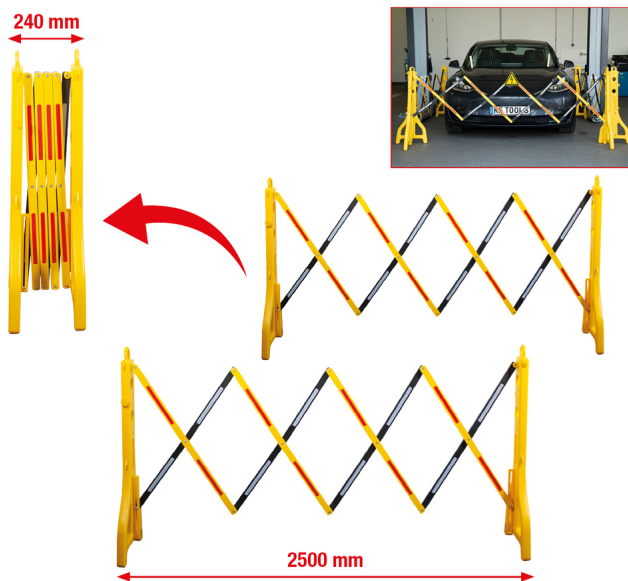

**Sudedamas žirklinis užtvaras iš plastiko,
240–2500 mm, 2 dalių**

Prekės Nr.: 117.1545
EAN: 4042146857304
Speciali Kaina: 151,00 € *

**Aprašymas**

- puikiai tinka aptverti pavojaus zonas arba atitverti ribotos prieigos zonas
- stabiliai pastatomas, nes kojas galima užpildyti, pvz., smėliu
- puikiai matomas dėl juodos ir geltonos spalvų žirklinio elemento su atšvaitais
- plotis reguliuojamas iki 2500 mm
- sulanksčius yra tik 24 cm pločio, todėl sandėliuojant užima nedaug vietos
- dėl labai nedidelio svorio paprasta transportuoti
- Tiekama poromis
- iš PE plastiko

Charakteristikos

Aukštis mm:	960
Medžiaga 1:	Plastikas
Pakuotės aukštis, mm:	276
Pakuotės ilgis, mm:	993
Pakuotės plotis, mm:	534
Pakuotės turinys:	2
Svoris gramais:	5000
didž. plotis mm:	2500
min. plotis, mm:	240