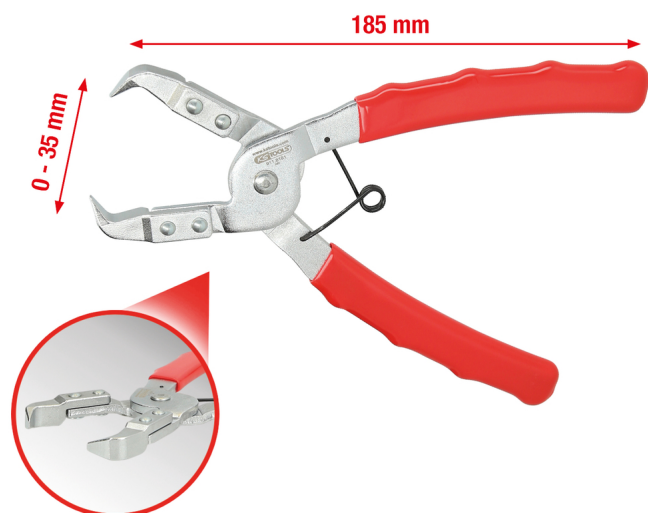

Spraudžių replės, tiesios

Prekės Nr.: 911.8181

EAN: 4042146842249

Speciali Kaina: 40,00 € *

Aprašymas

- skirtos plastikinių kniedžių, įsmeigiamų kniedžių ir spraudžių šalinimui
- pašalina kaištį ir inkarą jų nepažeisdamos
- kampu palenkti galai
- savaime atsiveria
- rankena dengta plastikiu
- Chromo vanadžio lydinys

Charakteristikos

Forma:	tiesus
Funkcijų atributai 1:	Savaime atsidarantis
Ilgis mm:	185
Lizdo dydis A mm:	0-35
Medžiaga 1:	Kokybiškas chromo vanadžio plienas
Naudojimo sritis bendra:	skirta plastikinių kniedžių šalinimui
Pakuotės aukštis, mm:	45
Pakuotės ilgis, mm:	229
Pakuotės plotis, mm:	86
Pakuotės turinys:	1
Rankena:	nuo panardinimo izoliuota rankena
Svoris gramais:	190
su ašmenimis:	ne