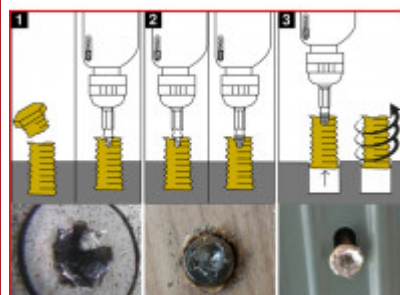

1/4" + 10 mm Torx varžtų ir varžtų su vidiniu šešiakampiu išsukimo komplektas, 34 dalių

Prekės Nr.: 150.7060
EAN: 4042146761311
Speciali Kaina: 48,00 € *

Aprašymas

- pukiai tinka atlaisvinti varžtus, kurių galvutės pažeistos arba nusidėvėję
- specialus kairinės eigos savisriegis su kūgio formos siaurėjančiais sriegiais Torx varžtams, ir specialiai išformuotas atsuktuvus šešiakampiems varžtams
- kartu su TORSIONpower antgaliais, skirtais Torx ir šešiabriauniams varžtams
- Antgaliai su sukamojo styropo zona sukimo momento viršūnei amortizuoti
- kartu su magnetiniu greitai keičiamų antgalių laikikliu ir 1/2" veržliarakčio galvutės adapteriu
- Antgaliai pažymėti skirtingomis spalvomis
- Rankiniam naudojimui
- ilga eksploataavimo trukmė
- padengta nikeliu
- labai anglingas specialusis plienas
- stabilioje plastiko dėžutėje

Charakteristikos

Komplekto dalys:	34
Lizdas coliais:	1/4
Medžiaga 1:	Specialus įrankių plienas
Naudojimo sritis bendra:	skirta užapvalintų vidinių 6-kampių varžtų išsukimui
Pakuotės aukštis, mm:	48
Pakuotės ilgis, mm:	116
Pakuotės plotis, mm:	164
Pakuotės turinys:	1
Pavaros rūšis:	Išorinė šešiabriaunė pavara
Svoris gramais:	520
išorinis šešiakampis:	6,3 mm