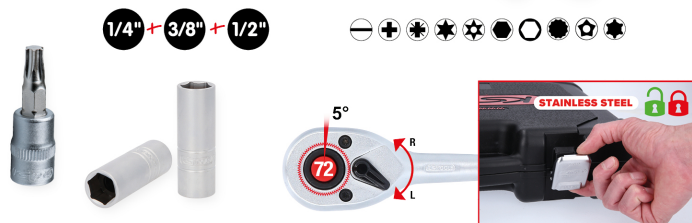

EVOLUTION SERIES

1/4"	○ 4 - 4,5 - 5 - 5,5 - 6 - 7 - 8 - 9 - 10 11 - 12 - 13 - 14 mm
1/4"	○ 6 - 7 - 8 - 9 - 10 - 11 - 12 - 13 mm
3/8"	○ 10 - 11 - 12 - 13 - 14 - 15 - 16 - 17 18 - 19 mm
3/8"	○ 10 - 11 - 12 - 13 - 14 - 15 mm
1/2"	○ 10 - 11 - 12 - 13 - 14 - 15 - 16 - 17 18 - 19 - 20 - 21 - 22 - 24 - 27 - 30 32 mm
1/2"	○ 16 - 17 - 18 - 19 - 22 mm
1/4" 5/16"	+

1/4"+3/8"+1/2" galinių raktų komplektas, 195 dalių

Prekės Nr.: 917.0795
EAN: 4042146692677
Speciali Kaina: 118,50 € *

Aprašymas

- šešiabriaunis
- Šoninis traukos profilis
- glotnus matinis paviršius
- Chromo vanadžio lydinys
- patvarioje plastiko dėžutėje

Charakteristikos

Atgalinio lenkimo kampas:	5°
Dantis:	72
Keturbriaunė pavara coliais:	1/4"+3/8"+1/2"
Komplekto dalys:	195
Medžiaga 1:	Kokybiškas chromo - vanadžio plienas, matinis, poliruotas, chromuotas
Pakuotės aukštis, mm:	100
Pakuotės ilgis, mm:	442
Pakuotės plotis, mm:	355
Pakuotės turinys:	1
Profilis1:	6-kampis
Profilis2:	Flank Traction
Svoris gramais:	9210
Terkšlė:	taip
Vaizdo įrašų nuorodų turinys:	Video