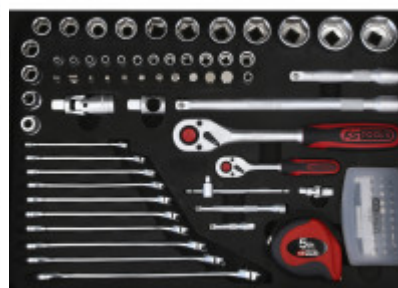

### Aprašymas

- šešiabriaunis
- Šoninis traukos profilis
- glotnus matinis paviršius
- Chromo vanadžio lydinys
- kokybiškame aliuminio lagamine

### Charakteristikos

Atgalinio lenkimo kampas:	5°
Baterija gali būti pakartotinai įkraunama:	Ne
Baterijos rūšis:	AAA
Baterijos sudėtis:	Šarminė mangano (šarminė)
Baterijos svorio klasė:	01 klasė (iki 15 g)
Baterijos svoris [kg]:	0.011
Dantis:	72
Gražinimas negalimas:	Taip
Keturbriaunė pavara coliais:	1/4"+1/2"
Komplekto dalys:	149
Medžiaga 1:	Kokybiškas chromo - vanadžio plienas, matinis, poliruotas, chromuotas
Pakuotės aukštis, mm:	168
Pakuotės ilgis, mm:	490
Pakuotės plotis, mm:	446
Pakuotės turinys:	1
Profilis1:	6-kampis
Profilis2:	Flank Traction
Reikalingų baterijų skaičius:	3
Su baterija:	Taip
Su ličio baterija:	Ne
Svoris gramais:	12680
Terkšlė:	taip
Įtampa (V):	1,5