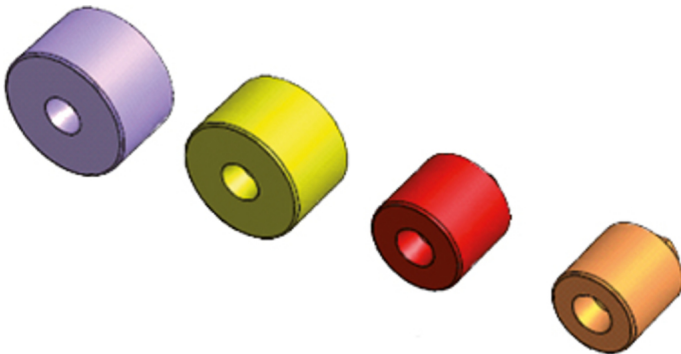

**Centruojamoji įvorė 25 mm, skirta 150.2450**

Prekės Nr.: 150.2454

EAN: 4042146591550

Rekomenduojama mažmeninė kaina: 11,19 € \*

**Aprašymas****Charakteristikos**

<b>Medžiaga 1:</b>	Specialus įrankių plienas
<b>Pakuotės aukštis, mm:</b>	32
<b>Pakuotės ilgis, mm:</b>	71
<b>Pakuotės plotis, mm:</b>	30
<b>Pakuotės turinys:</b>	1
<b>Skersmuo mm:</b>	25
<b>Svoris gramais:</b>	66