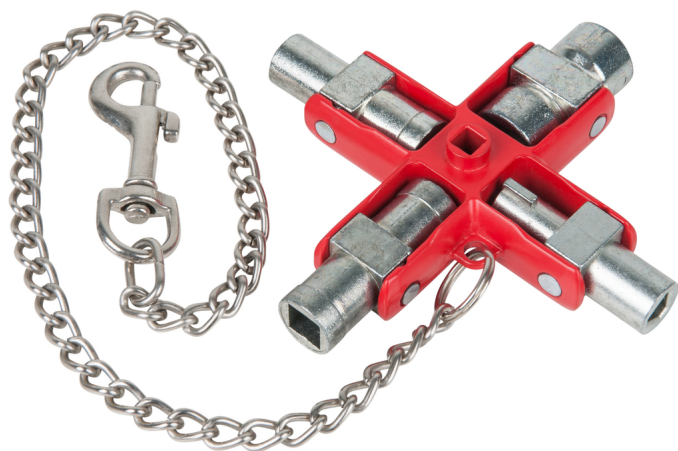

Chiave universale p.quadri elettrici ad armadio

N. articolo: 130.1046

EAN: 4042146544280

Prezzo di vendita consigliato: 68,08 € *

Descrizione

- Per tutte le chiusure di quadri elettrici ad armadio
- Per inserti a norma DIN 3126 / ISO 6,3
- Con meccanismo di rotazione a quattro posizioni
- Pressofusione di zinco

Caratteristiche

Altezza imballaggio mm:	35
Contenuto della confezione:	1
Larghezza imballaggio mm:	96
Larghezza in mm:	100
Lunghezza imballaggio mm:	203
Lunghezza in mm:	114
Materiale 1:	Pressofusione di zinco
Peso in g:	358

■	6 mm
■	7 mm
■	8 mm
▲	7 mm
▲	8 - 9 mm
●	3 - 5 mm
○	
◐	6 mm