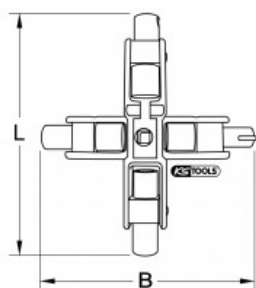

Chiave universale p.quadri elettrici ad armadio

N. articolo: 130.1046

EAN: 4042146544280

Prezzo di vendita consigliato: 68,08 € *

Descrizione

- Per tutte le chiusure di quadri elettrici ad armadio
- Per inserti a norma DIN 3126 / ISO 6,3
- Con meccanismo di rotazione a quattro posizioni
- Pressofusione di zinco

Caratteristiche

Altezza imballaggio mm:	35
Contenuto della confezione:	1
Larghezza imballaggio mm:	96
Larghezza in mm:	100
Lunghezza imballaggio mm:	203
Lunghezza in mm:	114
Materiale 1:	Pressofusione di zinco
Peso in g:	358

■	6 mm
■	7 mm
■	8 mm
▲	7 mm
▲	8 - 9 mm
●	3 - 5 mm
○	
◐	6 mm