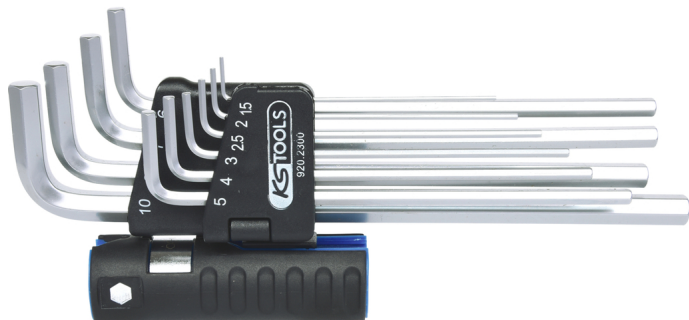

Serie di chiavi maschio esagonali piegate 3in1, 10pz. 1,5-10mm

N. articolo: 920.2300

EAN: 4042146355190

Prezzo di vendita consigliato: 47,69 € *

Descrizione

- Esecuzione extra lunga
- DIN / ISO 2936
- Completamente temprata
- Impugnatura a doppia funzione (supporto / impugnatura a T)
- Cromate opache
- Acciaio speciale per utensili
- In resistente supporto a clip con impugnatura bicomponente

Caratteristiche

Altezza imballaggio mm:	42
Attributi funzione 1:	Completamente temprate
Impugnatura:	Impugnatura bicomponente
Larghezza imballaggio mm:	337
Lunghezza imballaggio mm:	138
Materiale 1:	Acciaio al cromo vanadio, cromato opaco
Norma:	DIN ISO 2936
Peso in g:	800
Pezzi per serie:	10
Profilo1:	Esagono interno
Profilo2:	Metrico

Composto da:

N. articolo	Numero	Articolo	Prezzo di vendita consigliato: (escl. I.V.A.)
151.31315	1 x	 Chiave maschio esagonale piegata,extra lunga,1,5mm	0,78 € *
151.3132	1 x	 Chiave maschio esagonale piegata,extra lunga,2mm	1,21 € *
151.31325	1 x	 Chiave maschio esagonale piegata,extra lunga,2,5mm	1,17 € *
151.3133	1 x	 Chiave maschio esagonale piegata,extra lunga,3mm	1,50 € *
151.3134	1 x	 Chiave maschio esagonale piegata,extra lunga,4mm	1,95 € *
151.3135	1 x	 Chiave maschio esagonale piegata,extra lunga,5mm	2,04 € *
151.3136	1 x	 Chiave maschio esagonale piegata,extra lunga,6mm	2,31 € *
151.3137	1 x	 Chiave maschio esagonale piegata,extra lunga,7mm	2,98 € *
151.3138	1 x	 Chiave maschio esagonale piegata,extra lunga,8mm	3,82 € *
151.3140	1 x	 Chiave maschio esagonale piegata,extra lunga,10mm	4,04 € *