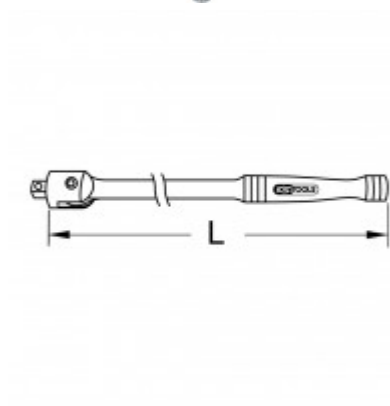

## Leva con attacco snodato CHROMEplus®

**N. articolo:** 918.3700

**EAN:** 4042146327210

**Prezzo di vendita consigliato:** 41,40 € \*

### Descrizione

- Quadro di manovra DIN 3120 / ISO 1174 con arresto a sfera
- Ideale per zone di difficile accesso
- Evita il sovraccarico su cricchetto e chiave dinamometrica
- Testa brunita
- Cromate lucide
- Cromo-vanadio

### Caratteristiche

<b>Altezza imballaggio mm:</b>	25
<b>Attacco quadro in pollici:</b>	3/8"
<b>Contenuto della confezione:</b>	1
<b>Larghezza imballaggio mm:</b>	25
<b>Lunghezza imballaggio mm:</b>	265
<b>Lunghezza totale L in mm:</b>	260.0
<b>Materiale 1:</b>	Acciaio al cromo vanadio, cromato lucido
<b>Norma:</b>	DIN 3120, ISO 1174
<b>Peso in g:</b>	390
<b>Testa di ricambio:</b>	918.3826-1

**Pezzi di ricambio**

N. articolo	Numero	Articolo	Prezzo di vendita consigliato: (escl. I.V.A.)
918.3826-1	1 x	 Testa di ricambio per leva con attacco,snodato 3/8"	18,77 € *