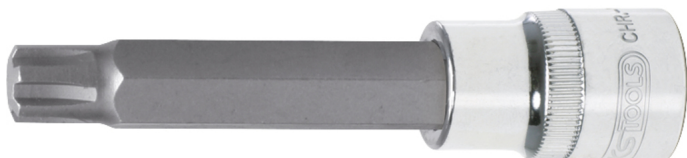

## Bussola per viti RIBE® CHROMEplus®, lunga

N. articolo: 918.1808

EAN: 4042146573778

Prezzo di vendita consigliato: 11,05 € \*

### Descrizione

- RIBE®
- Attacco quadro femmina a norma DIN 3120 / ISO 1174 con sede per sfera di tenuta
- Finitura lunga
- Con inserto nichelato inserito a pressione
- Per utilizzo manuale
- Cromate lucide
- Cromo-vanadio

### Caratteristiche

<b>Altezza imballaggio mm:</b>	24
<b>Attacco quadro in pollici:</b>	1/2"
<b>Contenuto della confezione:</b>	1
<b>Diametro D:</b>	22.0
<b>Forma:</b>	Arrotondato
<b>Larghezza imballaggio mm:</b>	33
<b>Lunghezza imballaggio mm:</b>	109
<b>Lunghezza totale L in mm:</b>	110
<b>Materiale 1:</b>	Acciaio al cromo vanadio, cromato lucido
<b>Misura profilo:</b>	M7
<b>Norma:</b>	DIN 3120, ISO 1174
<b>Peso in g:</b>	105
<b>Profilo1:</b>	RIBE®
<b>Profondità T in mm:</b>	10.0